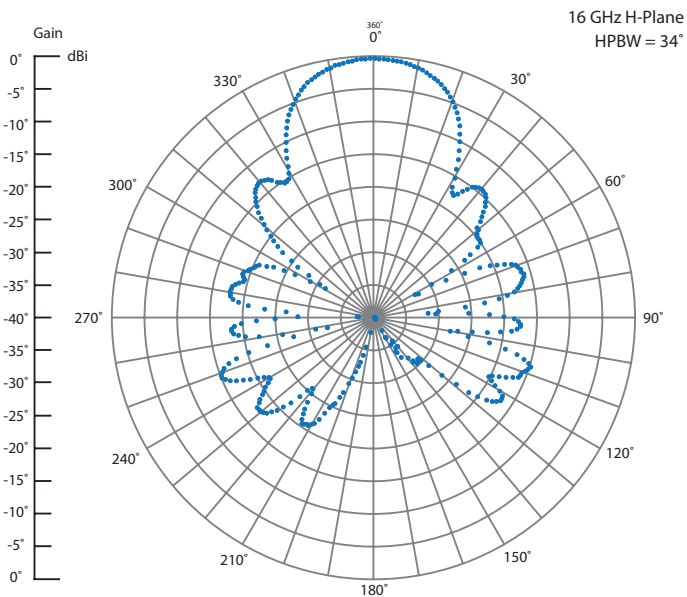

Pattern 1.8 GHz – 4 GHz

HyperLOG® PRO 18400

Pattern 6 GHz – 10 GHz

HyperLOG® PRO 18400

Pattern 12 GHz – 16 GHz

HyperLOG® PRO 18400

Pattern 18 GHz – 22 GHz

HyperLOG® PRO 18400

Pattern 24 GHz – 28 GHz

HyperLOG® PRO 18400

Pattern 30 GHz – 34 GHz

HyperLOG® PRO 18400

Pattern 36 GHz – 40 GHz

HyperLOG® PRO 18400