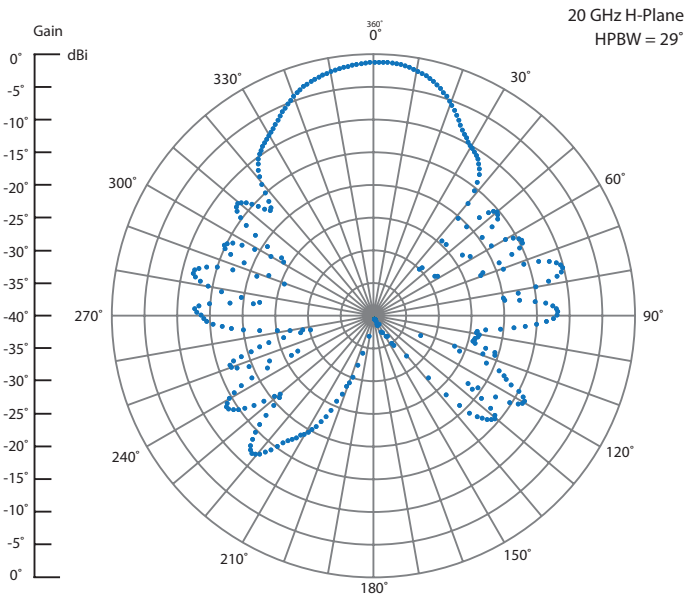

Pattern 1.8 GHz – 4 GHz

HyperLOG® PRO 18400

Pattern 6 GHz – 10 GHz

HyperLOG® PRO 18400

Pattern 12 GHz – 16 GHz

HyperLOG® PRO 18400

Pattern 18 GHz – 22 GHz

HyperLOG® PRO 18400

Pattern 24 GHz – 28 GHz

HyperLOG® PRO 18400

Pattern 30 GHz – 34 GHz

HyperLOG® PRO 18400

Pattern 36 GHz – 40 GHz

HyperLOG® PRO 18400