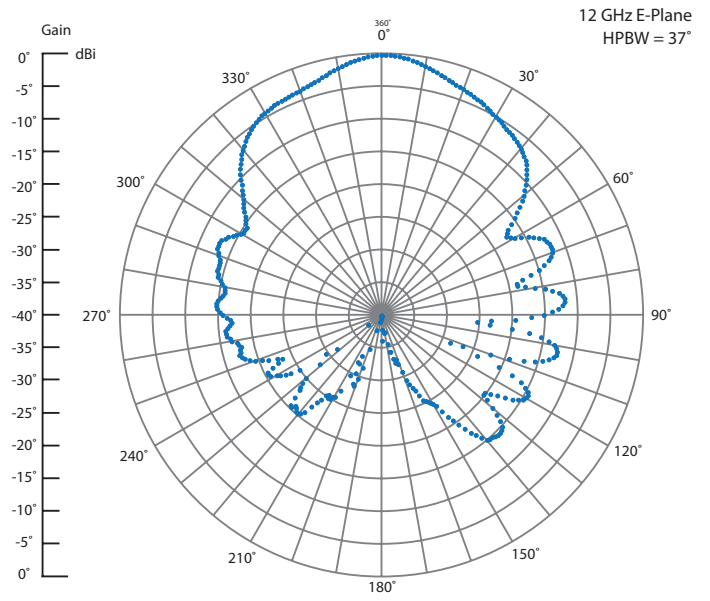

Pattern 1.8 GHz – 4 GHz

HyperLOG® PRO 18400

Pattern 6 GHz – 10 GHz

HyperLOG® PRO 18400

Pattern 12 GHz – 16 GHz

HyperLOG® PRO 18400

Pattern 18 GHz – 22 GHz

HyperLOG® PRO 18400

Pattern 24 GHz – 28 GHz

HyperLOG® PRO 18400

Pattern 30 GHz – 34 GHz

HyperLOG® PRO 18400

Pattern 36 GHz – 40 GHz

HyperLOG® PRO 18400