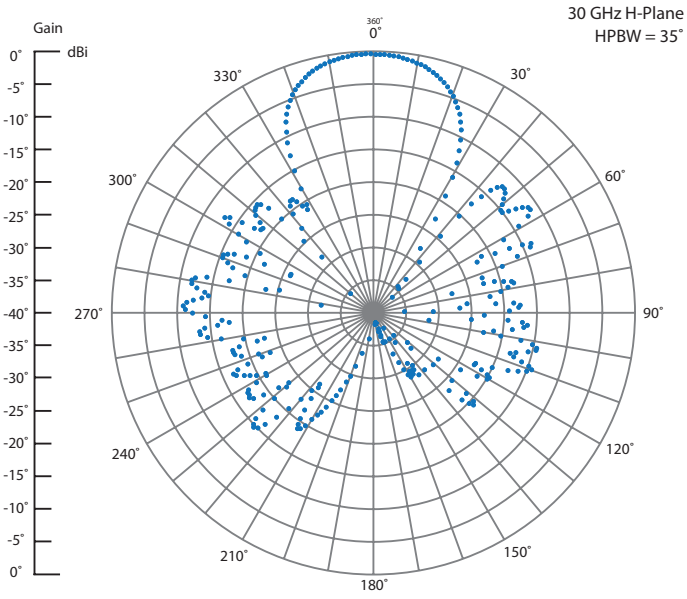

Pattern 1.8 GHz – 4 GHz

HyperLOG® PRO 18400

Pattern 6 GHz – 10 GHz

HyperLOG® PRO 18400

Pattern 12 GHz – 16 GHz

HyperLOG® PRO 18400

Pattern 18 GHz – 22 GHz

HyperLOG® PRO 18400

Pattern 24 GHz – 28 GHz

HyperLOG® PRO 18400

Pattern 30 GHz – 34 GHz

HyperLOG® PRO 18400

Pattern 36 GHz – 40 GHz

HyperLOG® PRO 18400