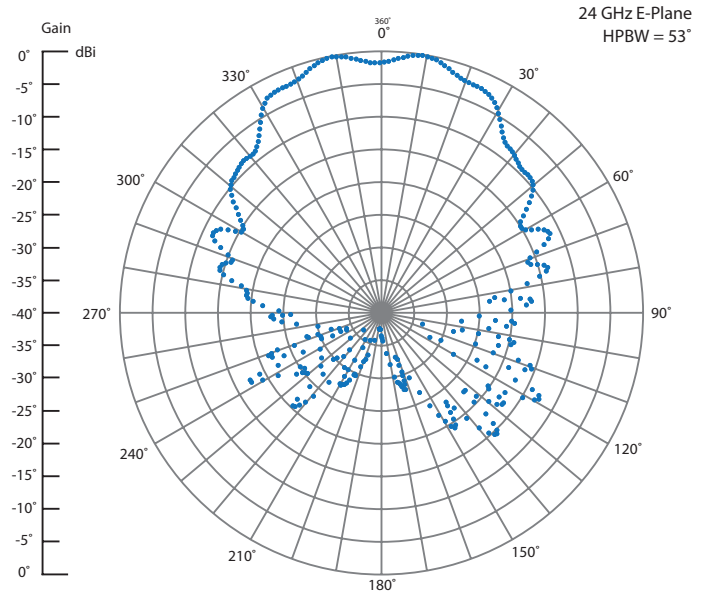

Pattern 1.8 GHz – 4 GHz

HyperLOG® PRO 18400

Pattern 6 GHz – 10 GHz

HyperLOG® PRO 18400

Pattern 12 GHz – 16 GHz

HyperLOG® PRO 18400

Pattern 18 GHz – 22 GHz

HyperLOG® PRO 18400

Pattern 24 GHz – 28 GHz

HyperLOG® PRO 18400

Pattern 30 GHz – 34 GHz

HyperLOG® PRO 18400

Pattern 36 GHz – 40 GHz

HyperLOG® PRO 18400