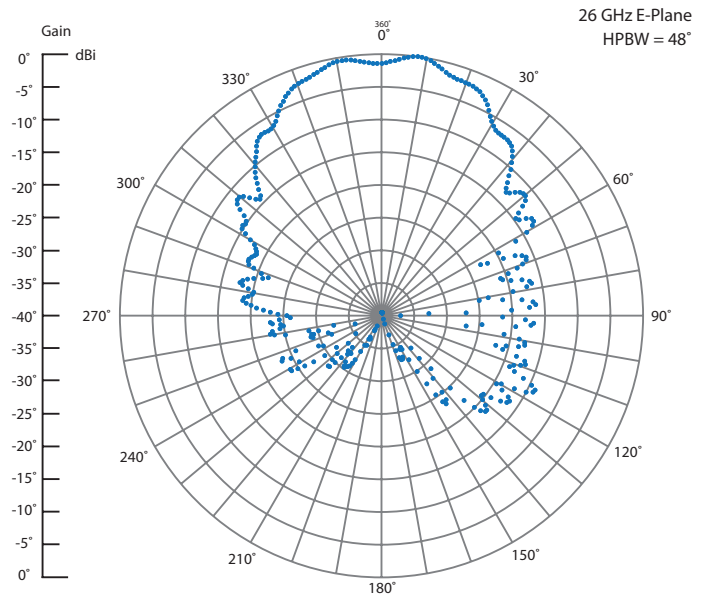

Pattern 1.8 GHz – 4 GHz

HyperLOG® PRO 18400

Pattern 6 GHz – 10 GHz

HyperLOG® PRO 18400

Pattern 12 GHz – 16 GHz

HyperLOG® PRO 18400

Pattern 18 GHz – 22 GHz

HyperLOG® PRO 18400

Pattern 24 GHz – 28 GHz

HyperLOG® PRO 18400

Pattern 30 GHz – 34 GHz

HyperLOG® PRO 18400

Pattern 36 GHz – 40 GHz

HyperLOG® PRO 18400