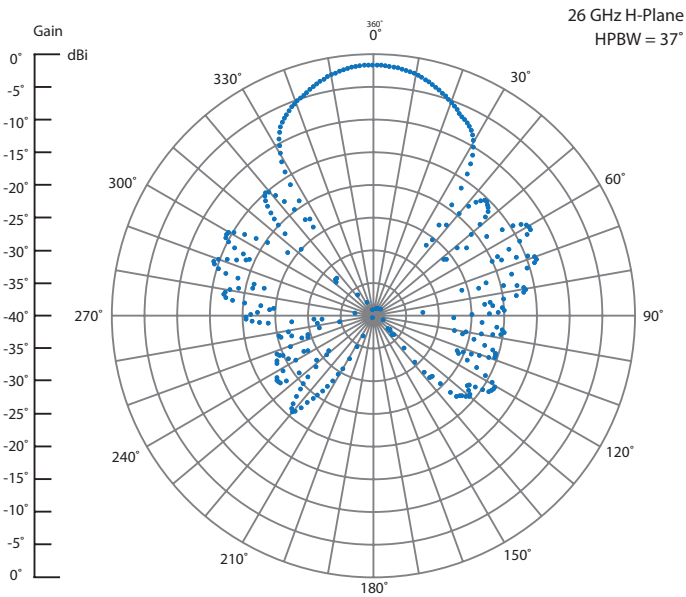

Pattern 1.8 GHz – 4 GHz

HyperLOG® PRO 18400

Pattern 6 GHz – 10 GHz

HyperLOG® PRO 18400

Pattern 12 GHz – 16 GHz

HyperLOG® PRO 18400

Pattern 18 GHz – 22 GHz

HyperLOG® PRO 18400

Pattern 24 GHz – 28 GHz

HyperLOG® PRO 18400

Pattern 30 GHz – 34 GHz

HyperLOG® PRO 18400

Pattern 36 GHz – 40 GHz

HyperLOG® PRO 18400