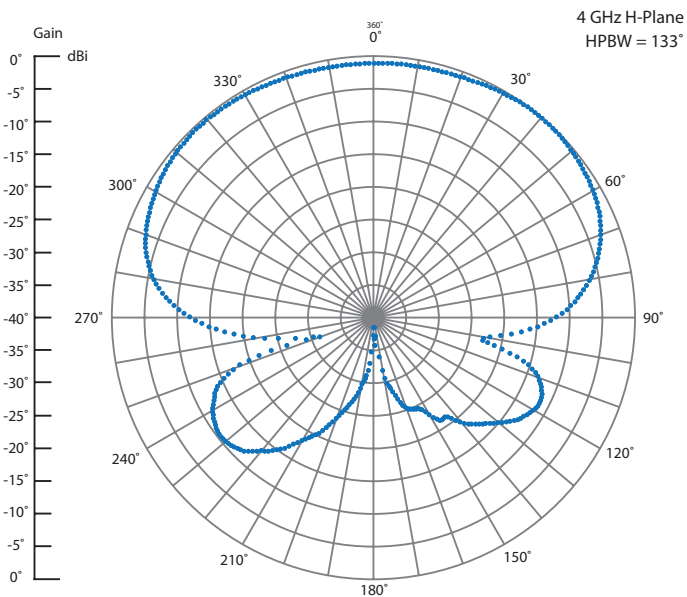

Pattern 1.8 GHz – 4 GHz

HyperLOG® PRO 18400

Pattern 6 GHz – 10 GHz

HyperLOG® PRO 18400

Pattern 12 GHz – 16 GHz

HyperLOG® PRO 18400

Pattern 18 GHz – 22 GHz

HyperLOG® PRO 18400