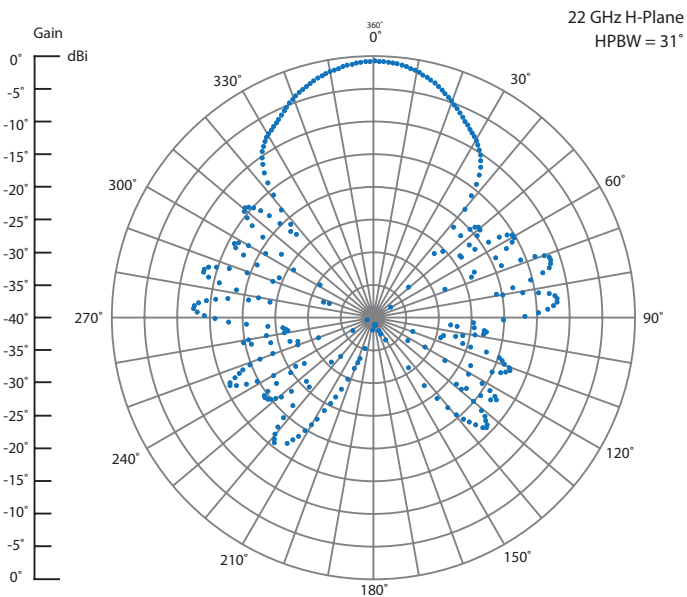

Pattern 1.8 GHz – 4 GHz

HyperLOG® PRO 18400

Pattern 6 GHz – 10 GHz

HyperLOG® PRO 18400

Pattern 12 GHz – 16 GHz

HyperLOG® PRO 18400

Pattern 18 GHz – 22 GHz

HyperLOG® PRO 18400

Pattern 24 GHz – 28 GHz

HyperLOG® PRO 18400

Pattern 30 GHz – 34 GHz

HyperLOG® PRO 18400

Pattern 36 GHz – 40 GHz

HyperLOG® PRO 18400