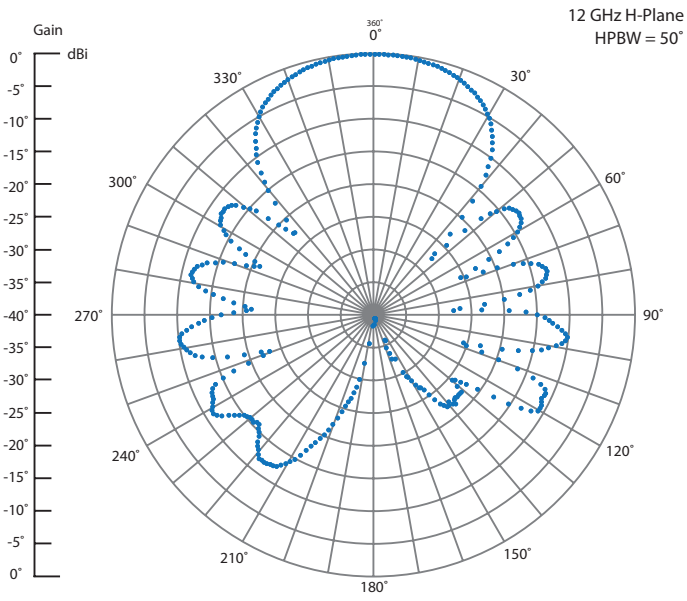

Pattern 1.8 GHz – 4 GHz

HyperLOG® PRO 18400

Pattern 6 GHz – 10 GHz

HyperLOG® PRO 18400

Pattern 12 GHz – 16 GHz

HyperLOG® PRO 18400

Pattern 18 GHz – 22 GHz

HyperLOG® PRO 18400