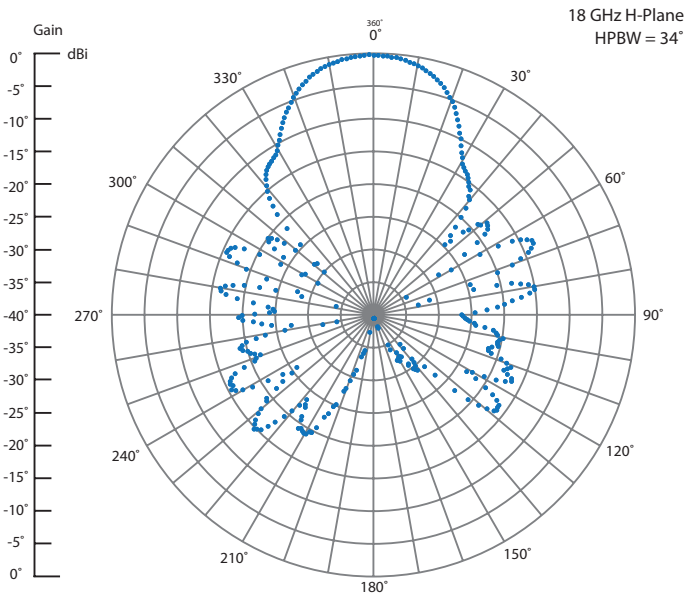

Pattern 1.8 GHz – 4 GHz

HyperLOG® PRO 18400

Pattern 6 GHz – 10 GHz

HyperLOG® PRO 18400

Pattern 12 GHz – 16 GHz

HyperLOG® PRO 18400

Pattern 18 GHz – 22 GHz

HyperLOG® PRO 18400

Pattern 24 GHz – 28 GHz

HyperLOG® PRO 18400

Pattern 30 GHz – 34 GHz

HyperLOG® PRO 18400

Pattern 36 GHz – 40 GHz

HyperLOG® PRO 18400