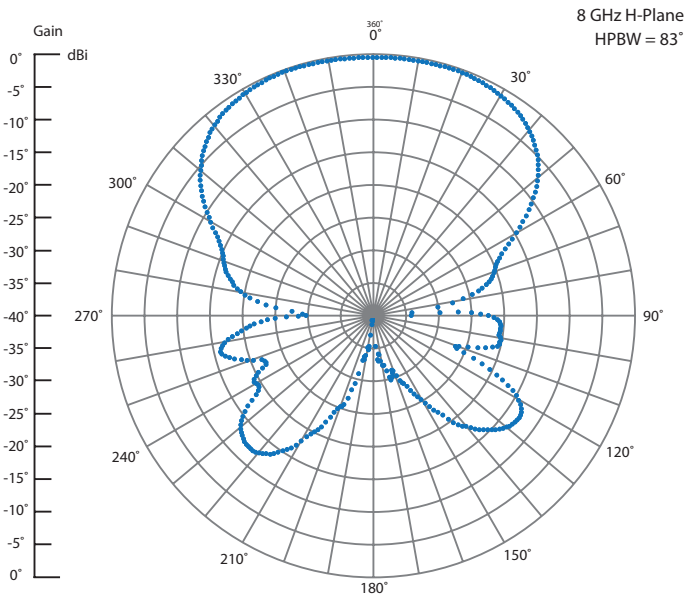

Pattern 1.8 GHz – 4 GHz

HyperLOG® PRO 18400

Pattern 6 GHz – 10 GHz

HyperLOG® PRO 18400

Pattern 12 GHz – 16 GHz

HyperLOG® PRO 18400

Pattern 18 GHz – 22 GHz

HyperLOG® PRO 18400