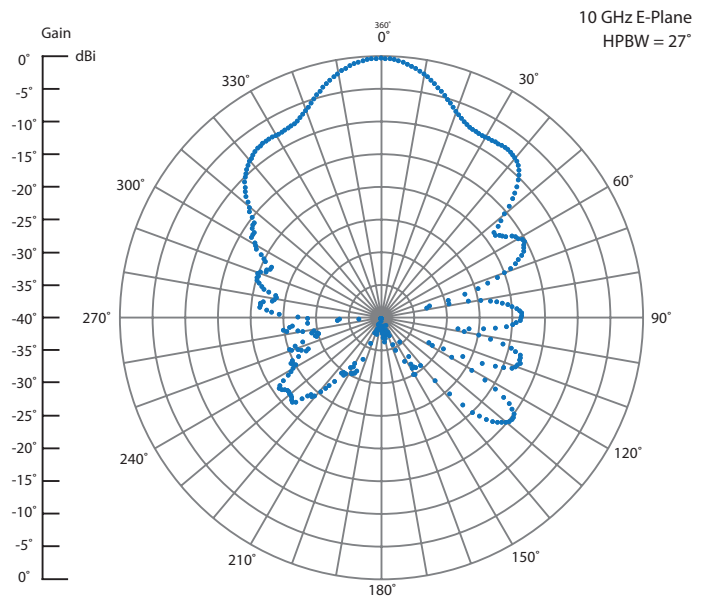

Pattern 1.8 GHz – 4 GHz

HyperLOG® PRO 18400

Pattern 6 GHz – 10 GHz

HyperLOG® PRO 18400

Pattern 12 GHz – 16 GHz

HyperLOG® PRO 18400

Pattern 18 GHz – 22 GHz

HyperLOG® PRO 18400

Pattern 24 GHz – 28 GHz

HyperLOG® PRO 18400

Pattern 30 GHz – 34 GHz

HyperLOG® PRO 18400

Pattern 36 GHz – 40 GHz

HyperLOG® PRO 18400