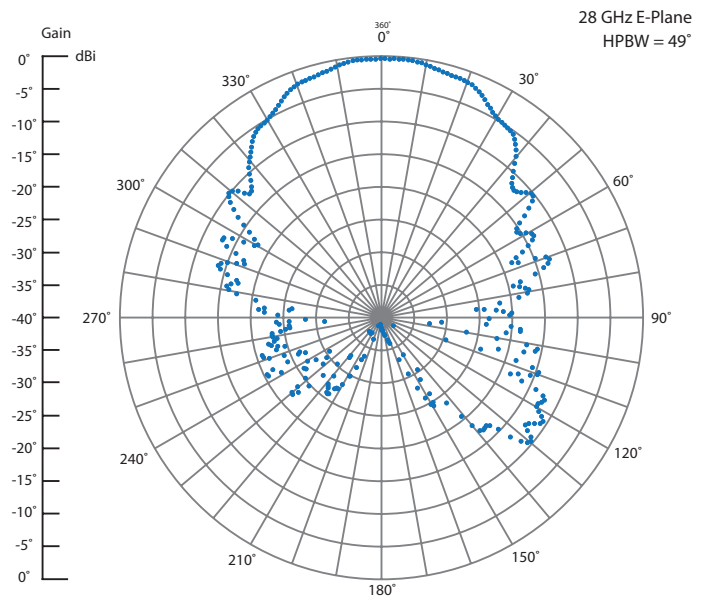

Pattern 1.8 GHz – 4 GHz

HyperLOG® PRO 18400

Pattern 6 GHz – 10 GHz

HyperLOG® PRO 18400

Pattern 12 GHz – 16 GHz

HyperLOG® PRO 18400

Pattern 18 GHz – 22 GHz

HyperLOG® PRO 18400

Pattern 24 GHz – 28 GHz

HyperLOG® PRO 18400

Pattern 30 GHz – 34 GHz

HyperLOG® PRO 18400

Pattern 36 GHz – 40 GHz

HyperLOG® PRO 18400