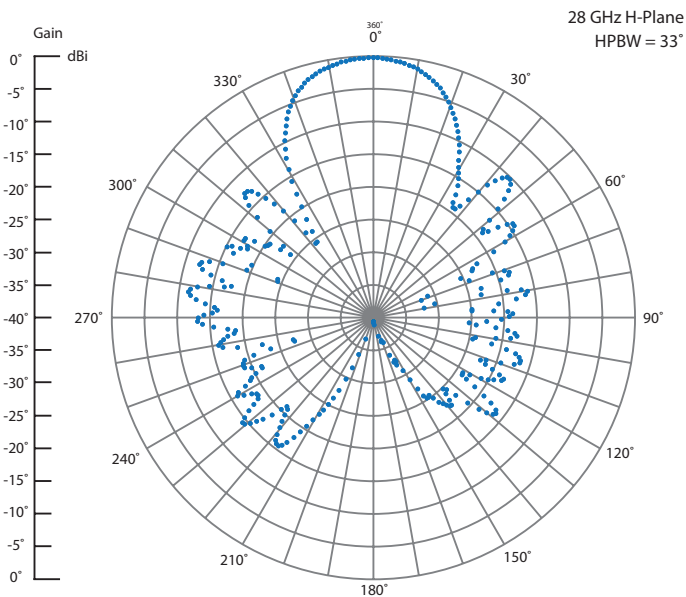

Pattern 1.8 GHz – 4 GHz

HyperLOG® PRO 18400

Pattern 6 GHz – 10 GHz

HyperLOG® PRO 18400

Pattern 12 GHz – 16 GHz

HyperLOG® PRO 18400

Pattern 18 GHz – 22 GHz

HyperLOG® PRO 18400

Pattern 24 GHz – 28 GHz

HyperLOG® PRO 18400

Pattern 30 GHz – 34 GHz

HyperLOG® PRO 18400

Pattern 36 GHz – 40 GHz

HyperLOG® PRO 18400