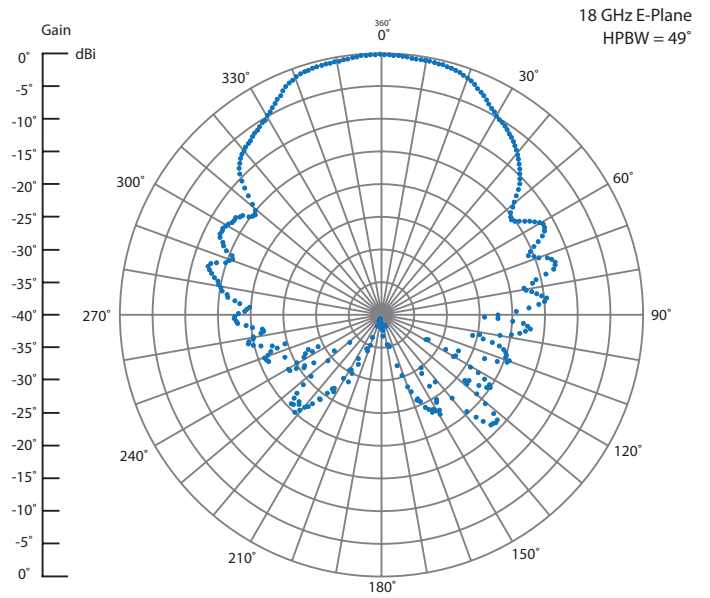

Pattern 1.8 GHz – 4 GHz

HyperLOG® PRO 18400

Pattern 6 GHz – 10 GHz

HyperLOG® PRO 18400

Pattern 12 GHz – 16 GHz

HyperLOG® PRO 18400

Pattern 18 GHz – 22 GHz

HyperLOG® PRO 18400

Pattern 24 GHz – 28 GHz

HyperLOG® PRO 18400

Pattern 30 GHz – 34 GHz

HyperLOG® PRO 18400

Pattern 36 GHz – 40 GHz

HyperLOG® PRO 18400