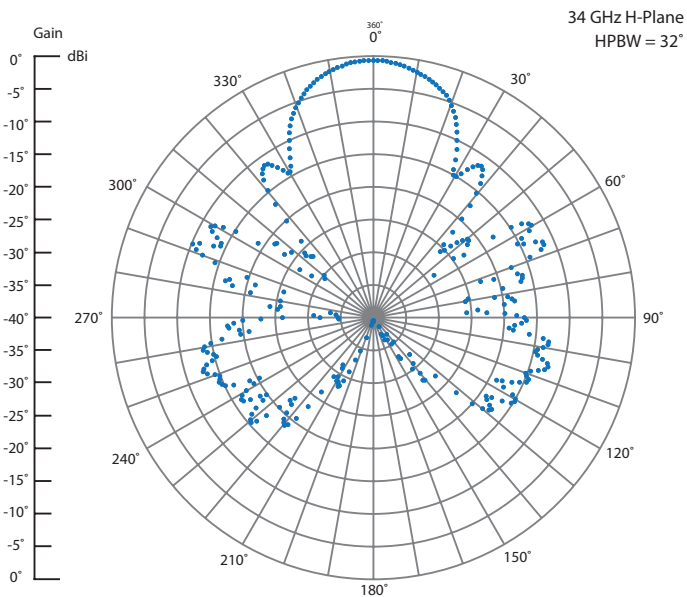

Pattern 1.8 GHz – 4 GHz

HyperLOG® PRO 18400

Pattern 6 GHz – 10 GHz

HyperLOG® PRO 18400

Pattern 12 GHz – 16 GHz

HyperLOG® PRO 18400

Pattern 18 GHz – 22 GHz

HyperLOG® PRO 18400

Pattern 24 GHz – 28 GHz

HyperLOG® PRO 18400

Pattern 30 GHz – 34 GHz

HyperLOG® PRO 18400

Pattern 36 GHz – 40 GHz

HyperLOG® PRO 18400