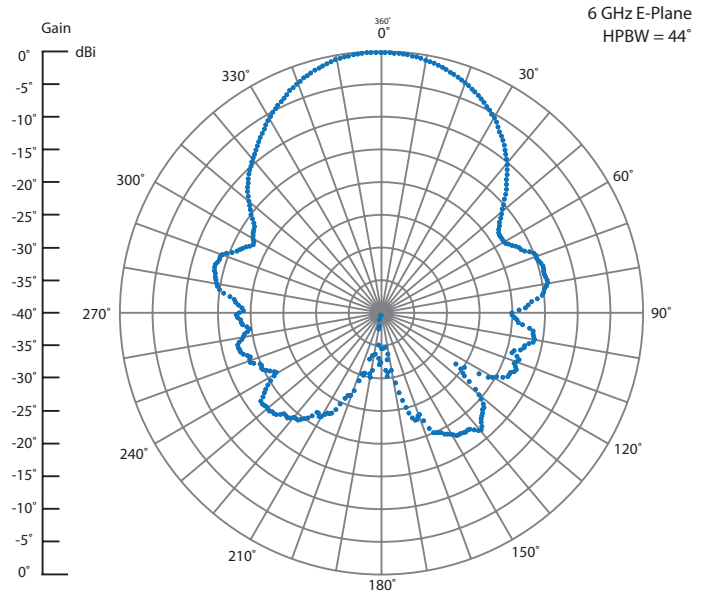

Pattern 1.8 GHz – 4 GHz

HyperLOG® PRO 18400

Pattern 6 GHz – 10 GHz

HyperLOG® PRO 18400

Pattern 12 GHz – 16 GHz

HyperLOG® PRO 18400

Pattern 18 GHz – 22 GHz

HyperLOG® PRO 18400