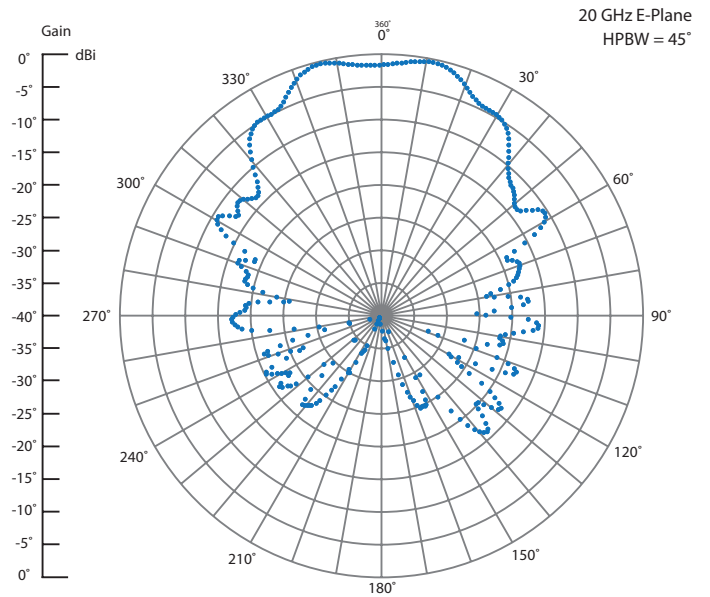

Pattern 1.8 GHz – 4 GHz

HyperLOG® PRO 18400

Pattern 6 GHz – 10 GHz

HyperLOG® PRO 18400

Pattern 12 GHz – 16 GHz

HyperLOG® PRO 18400

Pattern 18 GHz – 22 GHz

HyperLOG® PRO 18400

Pattern 24 GHz – 28 GHz

HyperLOG® PRO 18400

Pattern 30 GHz – 34 GHz

HyperLOG® PRO 18400

Pattern 36 GHz – 40 GHz

HyperLOG® PRO 18400