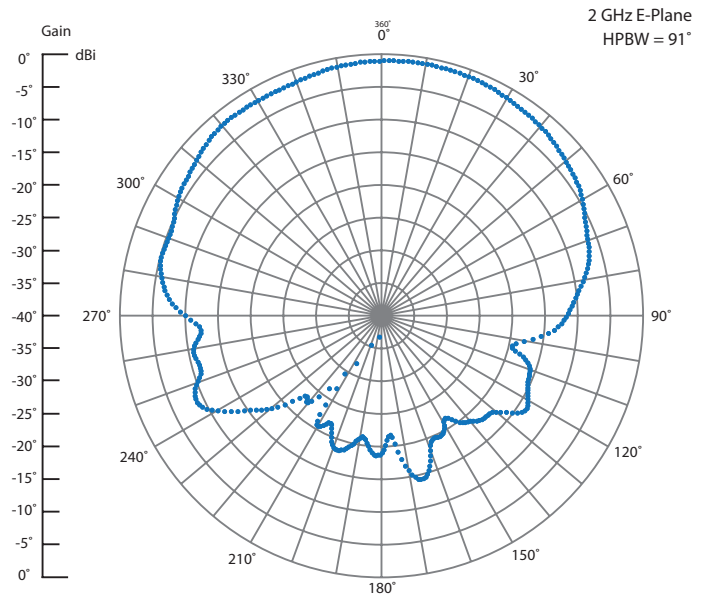

Pattern 1.8 GHz – 4 GHz

HyperLOG® PRO 18400

Pattern 6 GHz – 10 GHz

HyperLOG® PRO 18400

Pattern 12 GHz – 16 GHz

HyperLOG® PRO 18400

Pattern 18 GHz – 22 GHz

HyperLOG® PRO 18400

Pattern 24 GHz – 28 GHz

HyperLOG® PRO 18400

Pattern 30 GHz – 34 GHz

HyperLOG® PRO 18400

Pattern 36 GHz – 40 GHz

HyperLOG® PRO 18400