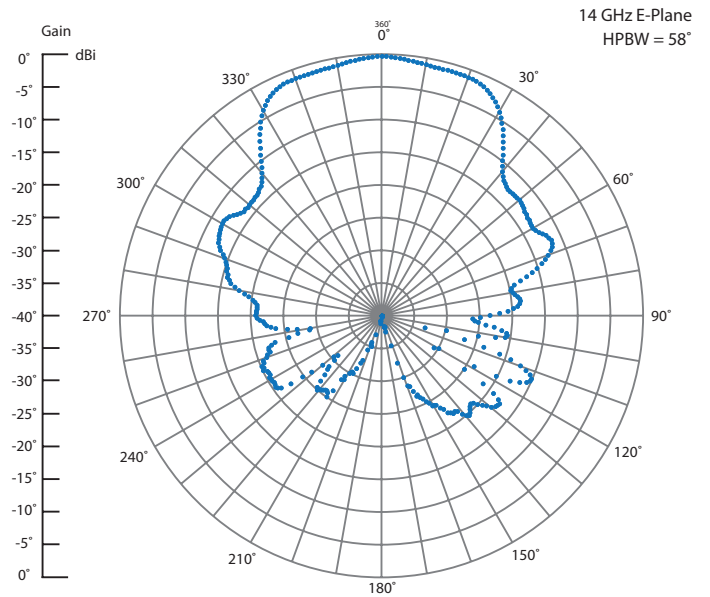

Pattern 1.8 GHz – 4 GHz

HyperLOG® PRO 18400

Pattern 6 GHz – 10 GHz

HyperLOG® PRO 18400

Pattern 12 GHz – 16 GHz

HyperLOG® PRO 18400

Pattern 18 GHz – 22 GHz

HyperLOG® PRO 18400

Pattern 24 GHz – 28 GHz

HyperLOG® PRO 18400

Pattern 30 GHz – 34 GHz

HyperLOG® PRO 18400

Pattern 36 GHz – 40 GHz

HyperLOG® PRO 18400