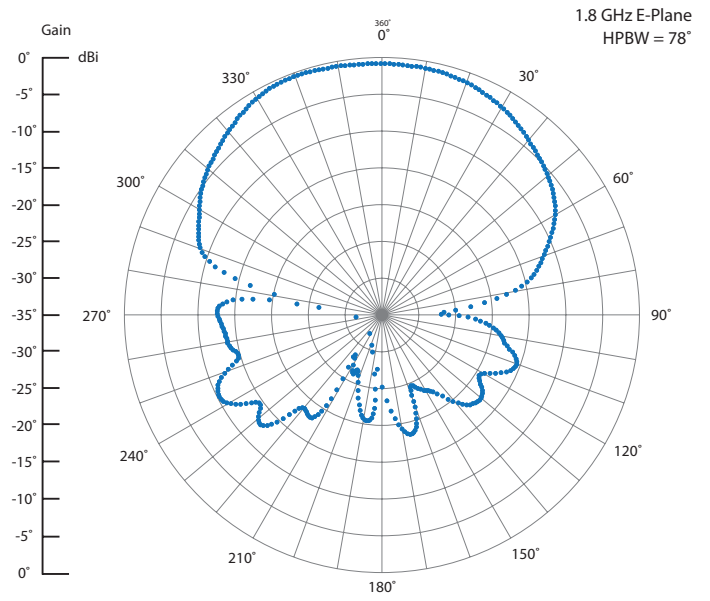

Pattern 1.8 GHz – 4 GHz

HyperLOG® PRO 18400

Pattern 6 GHz – 10 GHz

HyperLOG® PRO 18400

Pattern 12 GHz – 16 GHz

HyperLOG® PRO 18400

Pattern 18 GHz – 22 GHz

HyperLOG® PRO 18400

Pattern 24 GHz – 28 GHz

HyperLOG® PRO 18400

Pattern 30 GHz – 34 GHz

HyperLOG® PRO 18400

Pattern 36 GHz – 40 GHz

HyperLOG® PRO 18400