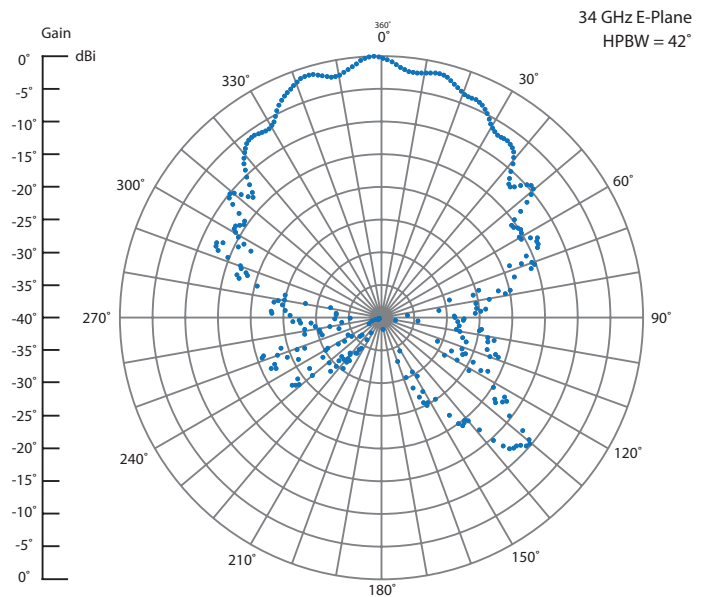

Pattern 1.8 GHz – 4 GHz

HyperLOG® PRO 18400

Pattern 6 GHz – 10 GHz

HyperLOG® PRO 18400

Pattern 12 GHz – 16 GHz

HyperLOG® PRO 18400

Pattern 18 GHz – 22 GHz

HyperLOG® PRO 18400

Pattern 24 GHz – 28 GHz

HyperLOG® PRO 18400

Pattern 30 GHz – 34 GHz

HyperLOG® PRO 18400

Pattern 36 GHz – 40 GHz

HyperLOG® PRO 18400