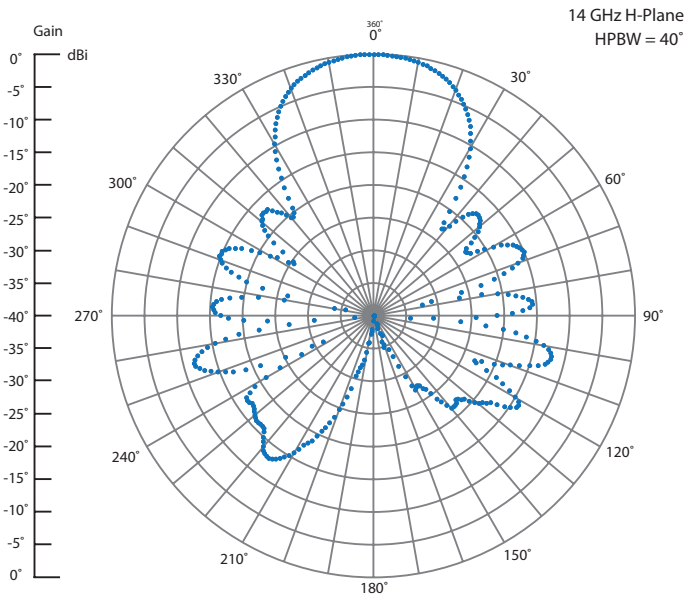

Pattern 1.8 GHz – 4 GHz

HyperLOG® PRO 18400

Pattern 6 GHz – 10 GHz

HyperLOG® PRO 18400

Pattern 12 GHz – 16 GHz

HyperLOG® PRO 18400

Pattern 18 GHz – 22 GHz

HyperLOG® PRO 18400

Pattern 24 GHz – 28 GHz

HyperLOG® PRO 18400

Pattern 30 GHz – 34 GHz

HyperLOG® PRO 18400

Pattern 36 GHz – 40 GHz

HyperLOG® PRO 18400