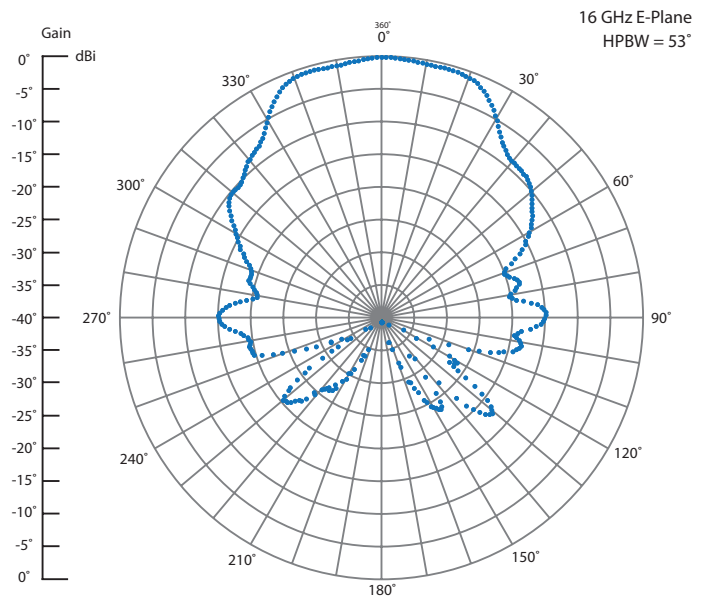

Pattern 1.8 GHz – 4 GHz

HyperLOG® PRO 18400

Pattern 6 GHz – 10 GHz

HyperLOG® PRO 18400

Pattern 12 GHz – 16 GHz

HyperLOG® PRO 18400

Pattern 18 GHz – 22 GHz

HyperLOG® PRO 18400

Pattern 24 GHz – 28 GHz

HyperLOG® PRO 18400

Pattern 30 GHz – 34 GHz

HyperLOG® PRO 18400

Pattern 36 GHz – 40 GHz

HyperLOG® PRO 18400