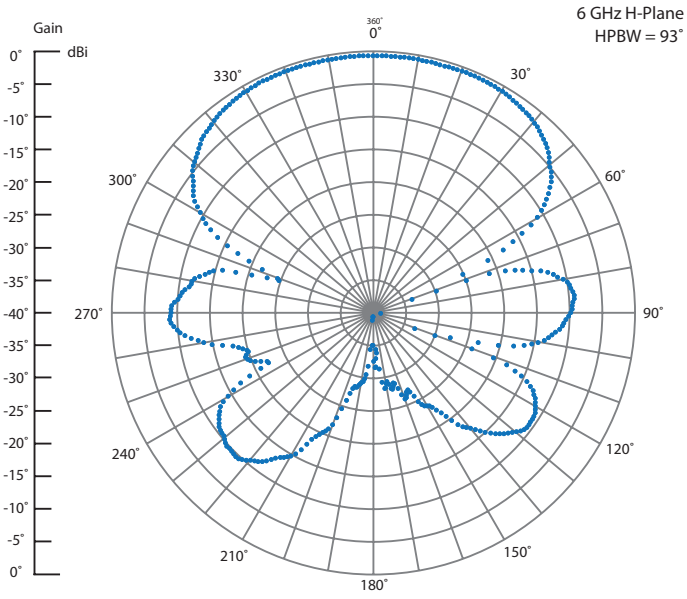

Pattern 1.8 GHz – 4 GHz

HyperLOG® PRO 18400

Pattern 6 GHz – 10 GHz

HyperLOG® PRO 18400

Pattern 12 GHz – 16 GHz

HyperLOG® PRO 18400

Pattern 18 GHz – 22 GHz

HyperLOG® PRO 18400

Pattern 24 GHz – 28 GHz

HyperLOG® PRO 18400

Pattern 30 GHz – 34 GHz

HyperLOG® PRO 18400

Pattern 36 GHz – 40 GHz

HyperLOG® PRO 18400