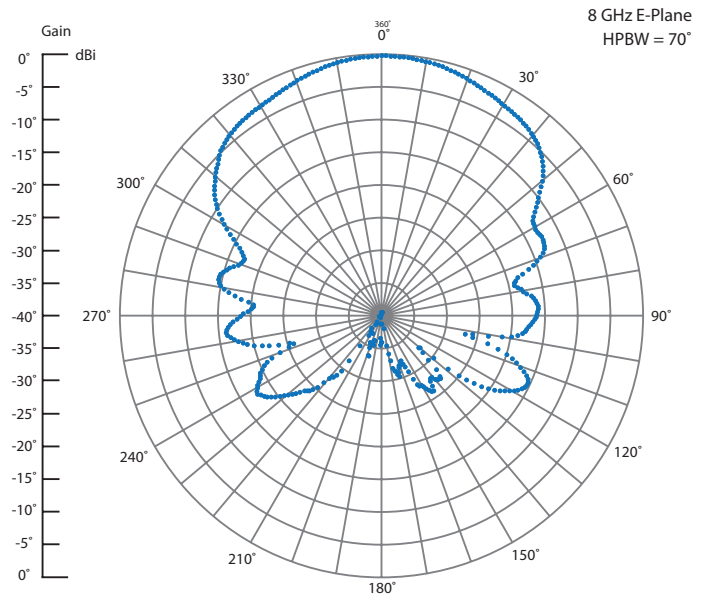

Pattern 1.8 GHz – 4 GHz

HyperLOG® PRO 18400

Pattern 6 GHz – 10 GHz

HyperLOG® PRO 18400

Pattern 12 GHz – 16 GHz

HyperLOG® PRO 18400

Pattern 18 GHz – 22 GHz

HyperLOG® PRO 18400

Pattern 24 GHz – 28 GHz

HyperLOG® PRO 18400

Pattern 30 GHz – 34 GHz

HyperLOG® PRO 18400

Pattern 36 GHz – 40 GHz

HyperLOG® PRO 18400