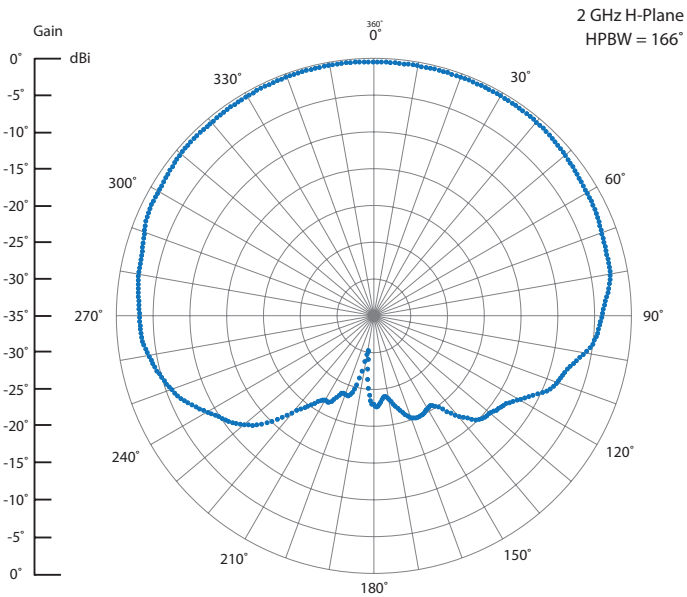

Pattern 1.8 GHz – 4 GHz

HyperLOG® PRO 18400

Pattern 6 GHz – 10 GHz

HyperLOG® PRO 18400

Pattern 12 GHz – 16 GHz

HyperLOG® PRO 18400

Pattern 18 GHz – 22 GHz

HyperLOG® PRO 18400

Pattern 24 GHz – 28 GHz

HyperLOG® PRO 18400

Pattern 30 GHz – 34 GHz

HyperLOG® PRO 18400

Pattern 36 GHz – 40 GHz

HyperLOG® PRO 18400