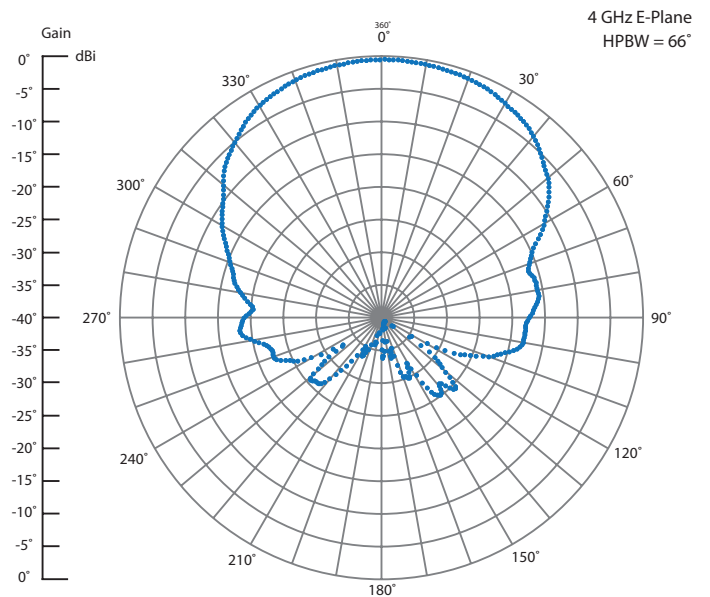

Pattern 1.8 GHz – 4 GHz

HyperLOG® PRO 18400

Pattern 6 GHz – 10 GHz

HyperLOG® PRO 18400

Pattern 12 GHz – 16 GHz

HyperLOG® PRO 18400

Pattern 18 GHz – 22 GHz

HyperLOG® PRO 18400

Pattern 24 GHz – 28 GHz

HyperLOG® PRO 18400

Pattern 30 GHz – 34 GHz

HyperLOG® PRO 18400

Pattern 36 GHz – 40 GHz

HyperLOG® PRO 18400