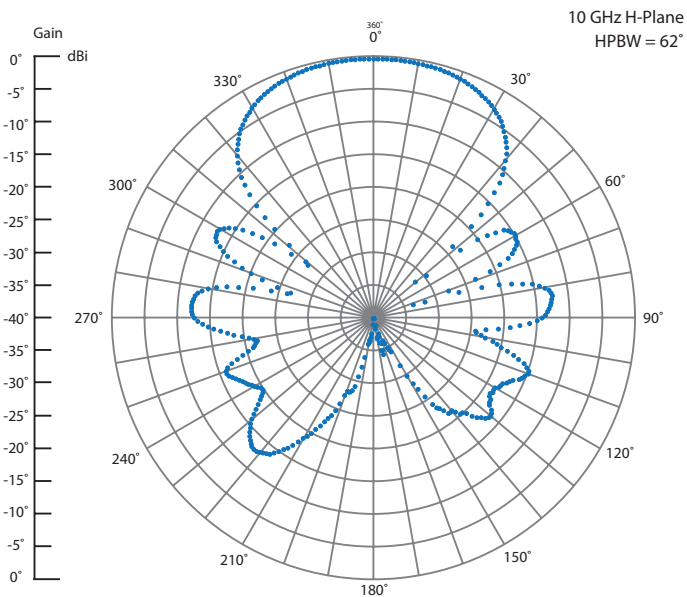

Pattern 1.8 GHz – 4 GHz

HyperLOG® PRO 18400

Pattern 6 GHz – 10 GHz

HyperLOG® PRO 18400

Pattern 12 GHz – 16 GHz

HyperLOG® PRO 18400

Pattern 18 GHz – 22 GHz

HyperLOG® PRO 18400