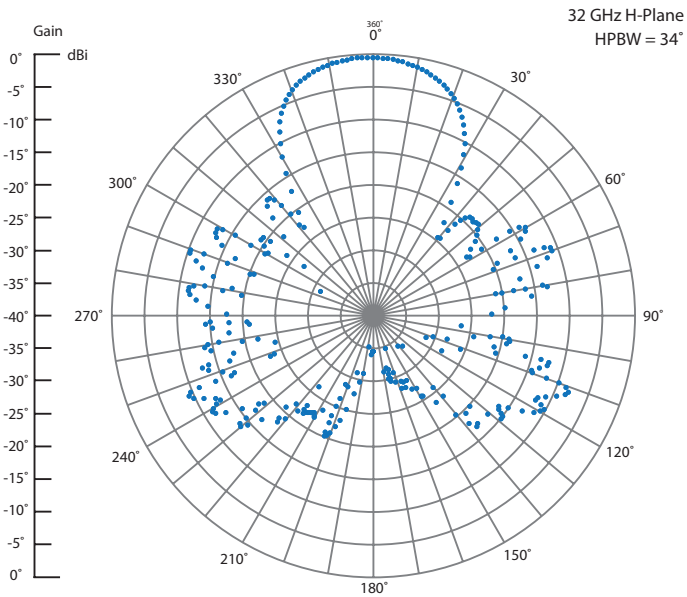

Pattern 1.8 GHz – 4 GHz

HyperLOG® PRO 18400

Pattern 6 GHz – 10 GHz

HyperLOG® PRO 18400

Pattern 12 GHz – 16 GHz

HyperLOG® PRO 18400

Pattern 18 GHz – 22 GHz

HyperLOG® PRO 18400

Pattern 24 GHz – 28 GHz

HyperLOG® PRO 18400

Pattern 30 GHz – 34 GHz

HyperLOG® PRO 18400

Pattern 36 GHz – 40 GHz

HyperLOG® PRO 18400