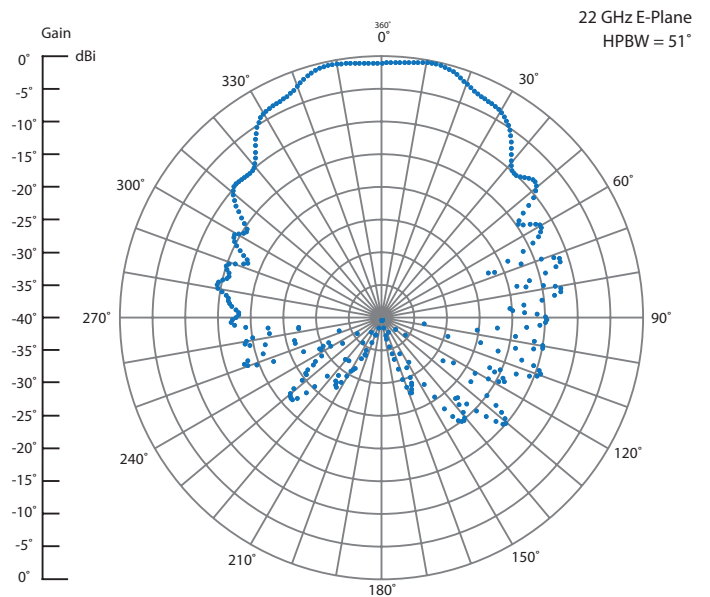

Pattern 1.8 GHz – 4 GHz

HyperLOG® PRO 18400

Pattern 6 GHz – 10 GHz

HyperLOG® PRO 18400

Pattern 12 GHz – 16 GHz

HyperLOG® PRO 18400

Pattern 18 GHz – 22 GHz

HyperLOG® PRO 18400

Pattern 24 GHz – 28 GHz

HyperLOG® PRO 18400

Pattern 30 GHz – 34 GHz

HyperLOG® PRO 18400

Pattern 36 GHz – 40 GHz

HyperLOG® PRO 18400