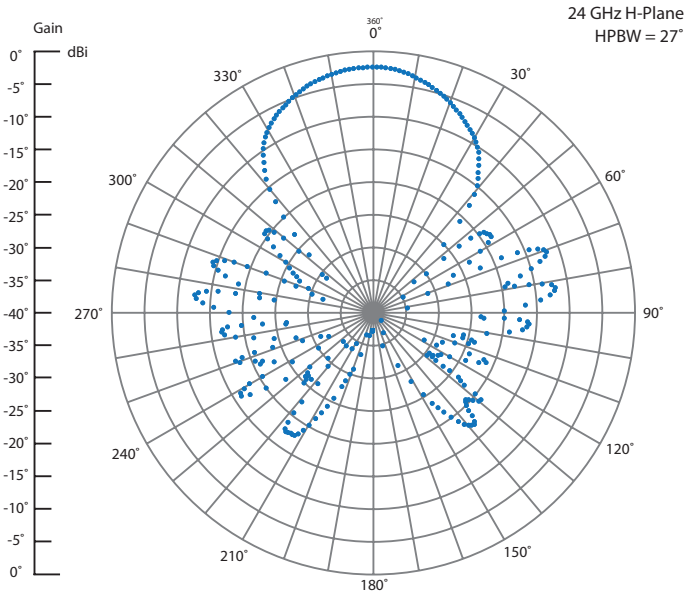

Pattern 1.8 GHz – 4 GHz

HyperLOG® PRO 18400

Pattern 6 GHz – 10 GHz

HyperLOG® PRO 18400

Pattern 12 GHz – 16 GHz

HyperLOG® PRO 18400

Pattern 18 GHz – 22 GHz

HyperLOG® PRO 18400

Pattern 24 GHz – 28 GHz

HyperLOG® PRO 18400

Pattern 30 GHz – 34 GHz

HyperLOG® PRO 18400

Pattern 36 GHz – 40 GHz

HyperLOG® PRO 18400