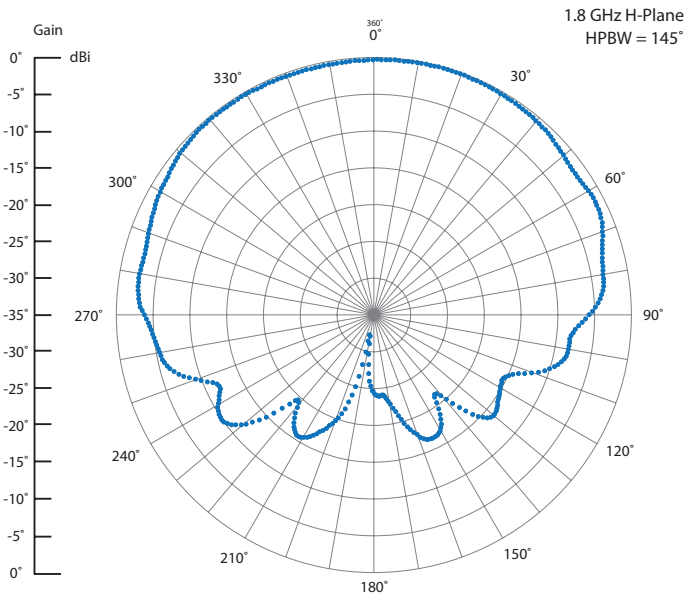

Pattern 1.8 GHz – 4 GHz

HyperLOG® PRO 18400

Pattern 6 GHz – 10 GHz

HyperLOG® PRO 18400

Pattern 12 GHz – 16 GHz

HyperLOG® PRO 18400

Pattern 18 GHz – 22 GHz

HyperLOG® PRO 18400