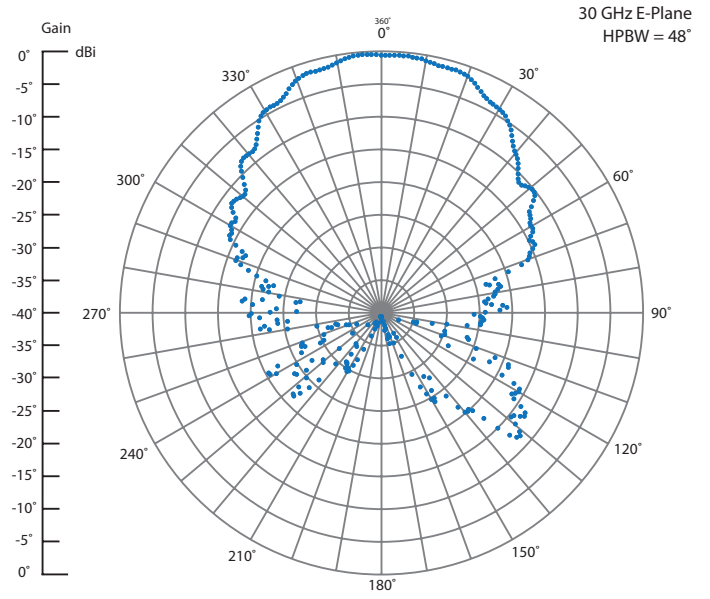

Pattern 1.8 GHz – 4 GHz

HyperLOG® PRO 18400

Pattern 6 GHz – 10 GHz

HyperLOG® PRO 18400

Pattern 12 GHz – 16 GHz

HyperLOG® PRO 18400

Pattern 18 GHz – 22 GHz

HyperLOG® PRO 18400

Pattern 24 GHz – 28 GHz

HyperLOG® PRO 18400

Pattern 30 GHz – 34 GHz

HyperLOG® PRO 18400

Pattern 36 GHz – 40 GHz

HyperLOG® PRO 18400