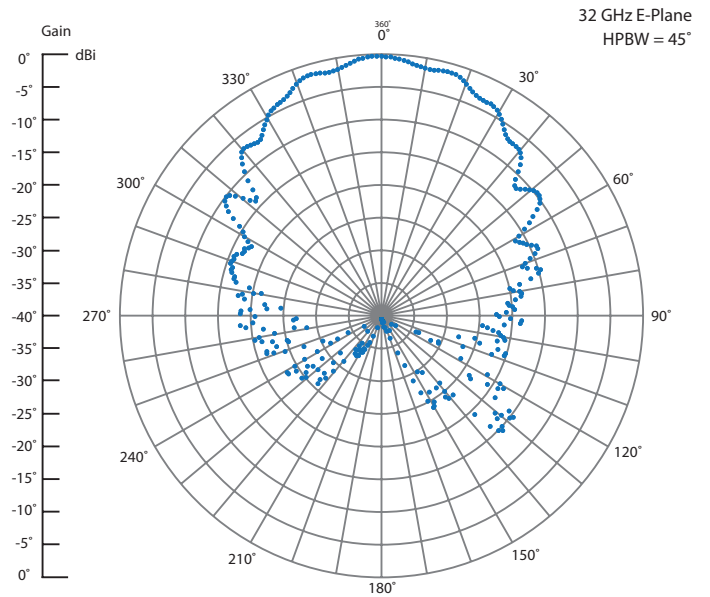

Pattern 1.8 GHz – 4 GHz

HyperLOG® PRO 18400

Pattern 6 GHz – 10 GHz

HyperLOG® PRO 18400

Pattern 12 GHz – 16 GHz

HyperLOG® PRO 18400

Pattern 18 GHz – 22 GHz

HyperLOG® PRO 18400

Pattern 24 GHz – 28 GHz

HyperLOG® PRO 18400

Pattern 30 GHz – 34 GHz

HyperLOG® PRO 18400

Pattern 36 GHz – 40 GHz

HyperLOG® PRO 18400