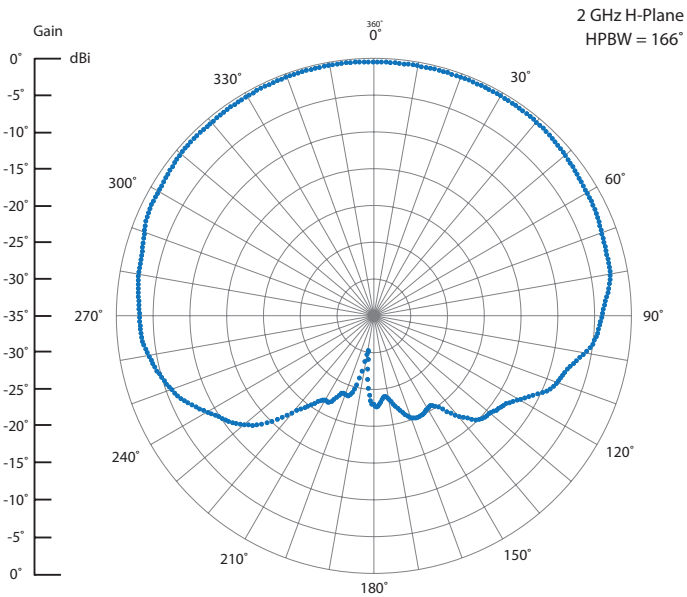

Pattern 1.8 GHz – 4 GHz

HyperLOG® PRO 18350

Pattern 6 GHz – 10 GHz

HyperLOG® PRO 18350

Pattern 12 GHz – 16 GHz

HyperLOG® PRO 18350

Pattern 18 GHz – 22 GHz

HyperLOG® PRO 18350

Pattern 24 GHz – 28 GHz

HyperLOG® PRO 18350

Pattern 30 GHz – 34 GHz

HyperLOG® PRO 18350