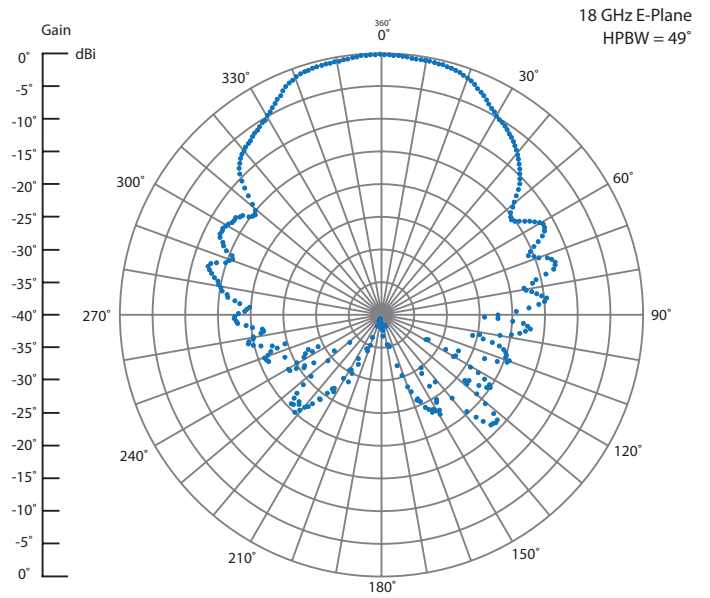

Pattern 1.8 GHz – 4 GHz

HyperLOG® PRO 18350

Pattern 6 GHz – 10 GHz

HyperLOG® PRO 18350

Pattern 12 GHz – 16 GHz

HyperLOG® PRO 18350

Pattern 18 GHz – 22 GHz

HyperLOG® PRO 18350

Pattern 24 GHz – 28 GHz

HyperLOG® PRO 18350

Pattern 30 GHz – 34 GHz

HyperLOG® PRO 18350