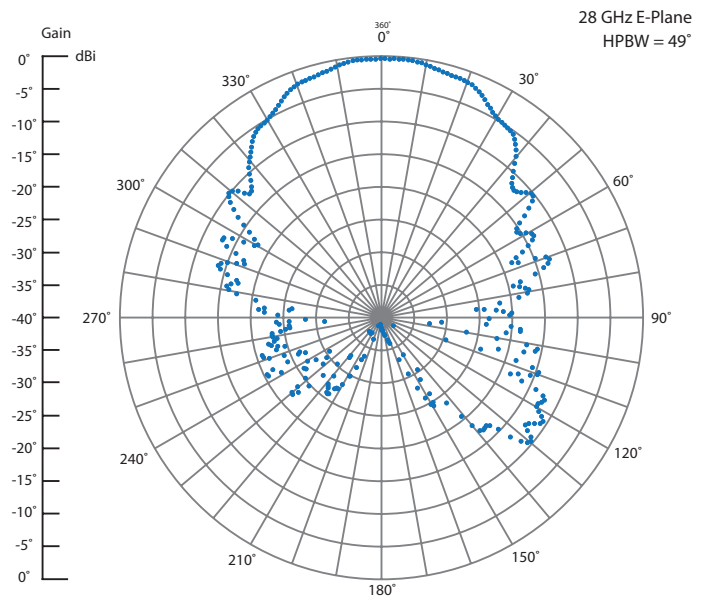

Pattern 1.8 GHz – 4 GHz

HyperLOG® PRO 18350

Pattern 6 GHz – 10 GHz

HyperLOG® PRO 18350

Pattern 12 GHz – 16 GHz

HyperLOG® PRO 18350

Pattern 18 GHz – 22 GHz

HyperLOG® PRO 18350

Pattern 24 GHz – 28 GHz

HyperLOG® PRO 18350

Pattern 30 GHz – 34 GHz

HyperLOG® PRO 18350