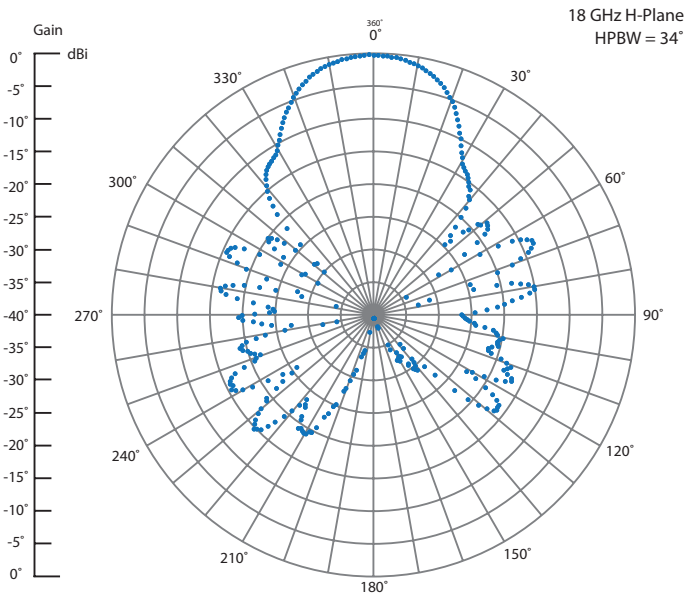

Pattern 1.8 GHz – 4 GHz

HyperLOG® PRO 18350

Pattern 6 GHz – 10 GHz

HyperLOG® PRO 18350

Pattern 12 GHz – 16 GHz

HyperLOG® PRO 18350

Pattern 18 GHz – 22 GHz

HyperLOG® PRO 18350

Pattern 24 GHz – 28 GHz

HyperLOG® PRO 18350

Pattern 30 GHz – 34 GHz

HyperLOG® PRO 18350