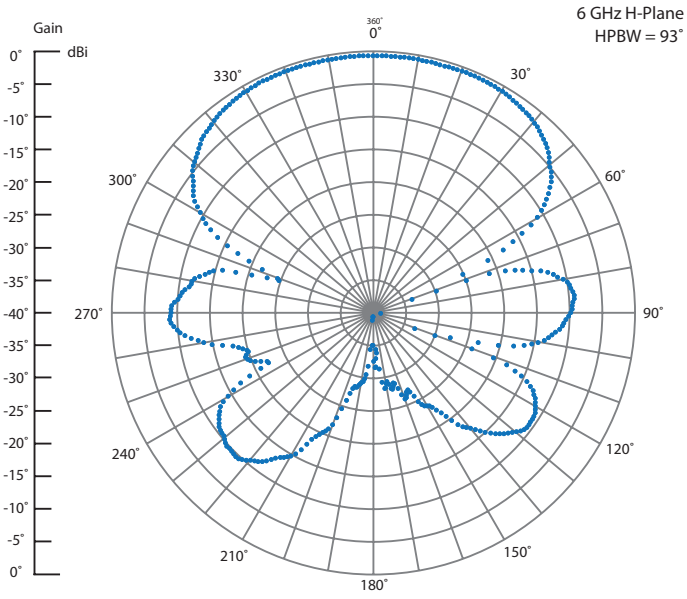

Pattern 1.8 GHz – 4 GHz

HyperLOG® PRO 18350

Pattern 6 GHz – 10 GHz

HyperLOG® PRO 18350

Pattern 12 GHz – 16 GHz

HyperLOG® PRO 18350

Pattern 18 GHz – 22 GHz

HyperLOG® PRO 18350

Pattern 24 GHz – 28 GHz

HyperLOG® PRO 18350

Pattern 30 GHz – 34 GHz

HyperLOG® PRO 18350