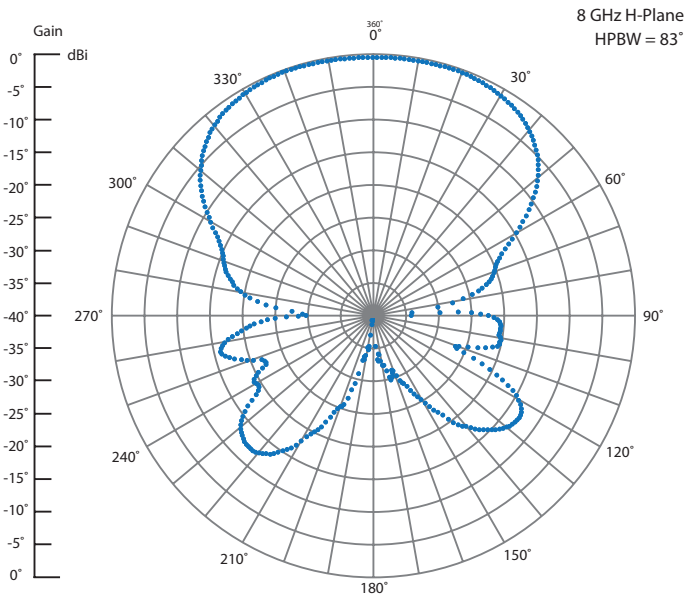

Pattern 1.8 GHz – 4 GHz

HyperLOG® PRO 18350

Pattern 6 GHz – 10 GHz

HyperLOG® PRO 18350

Pattern 12 GHz – 16 GHz

HyperLOG® PRO 18350

Pattern 18 GHz – 22 GHz

HyperLOG® PRO 18350

Pattern 24 GHz – 28 GHz

HyperLOG® PRO 18350

Pattern 30 GHz – 34 GHz

HyperLOG® PRO 18350