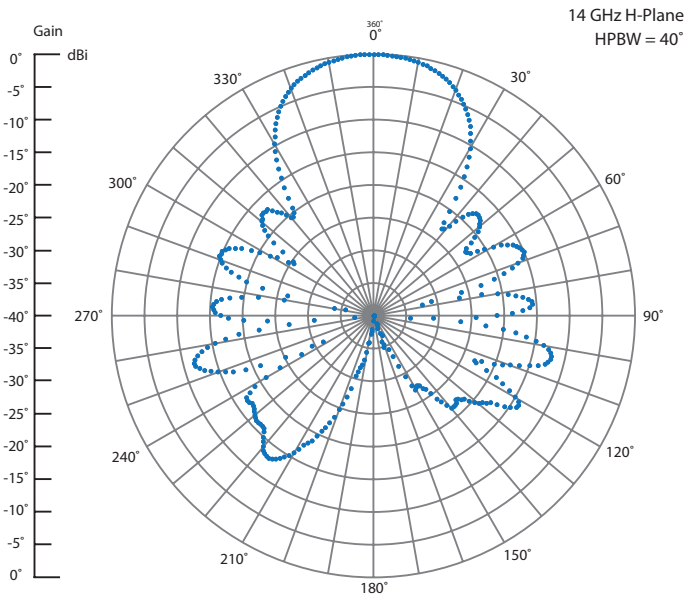

Pattern 1.8 GHz – 4 GHz

HyperLOG® PRO 18350

Pattern 6 GHz – 10 GHz

HyperLOG® PRO 18350

Pattern 12 GHz – 16 GHz

HyperLOG® PRO 18350

Pattern 18 GHz – 22 GHz

HyperLOG® PRO 18350

Pattern 24 GHz – 28 GHz

HyperLOG® PRO 18350

Pattern 30 GHz – 34 GHz

HyperLOG® PRO 18350