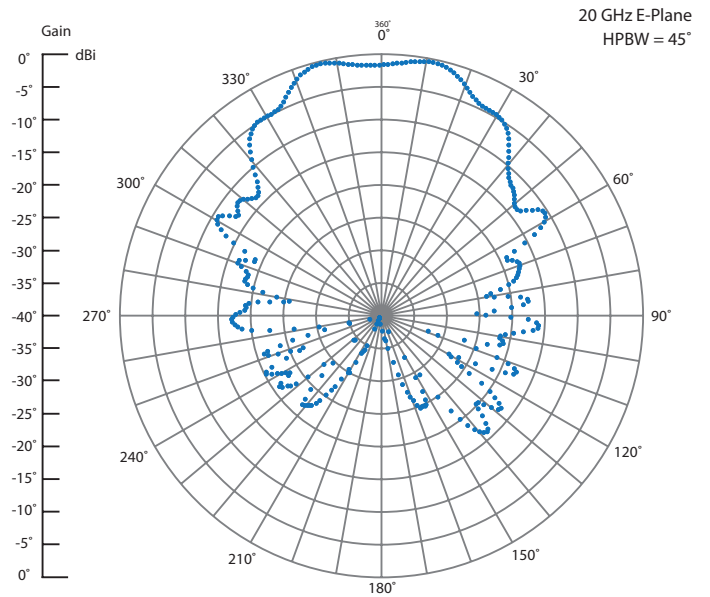

Pattern 1.8 GHz – 4 GHz

HyperLOG® PRO 18350

Pattern 6 GHz – 10 GHz

HyperLOG® PRO 18350

Pattern 12 GHz – 16 GHz

HyperLOG® PRO 18350

Pattern 18 GHz – 22 GHz

HyperLOG® PRO 18350

Pattern 24 GHz – 28 GHz

HyperLOG® PRO 18350

Pattern 30 GHz – 34 GHz

HyperLOG® PRO 18350