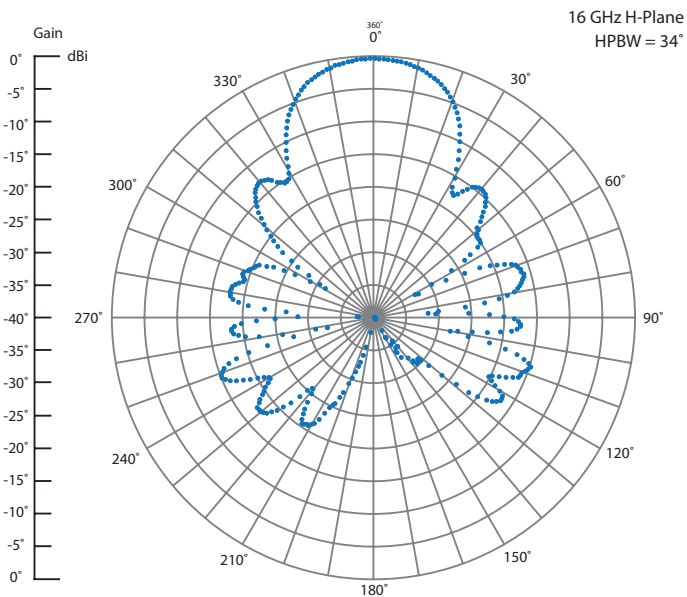

Pattern 1.8 GHz – 4 GHz

HyperLOG® PRO 18350

Pattern 6 GHz – 10 GHz

HyperLOG® PRO 18350

Pattern 12 GHz – 16 GHz

HyperLOG® PRO 18350

Pattern 18 GHz – 22 GHz

HyperLOG® PRO 18350

Pattern 24 GHz – 28 GHz

HyperLOG® PRO 18350

Pattern 30 GHz – 34 GHz

HyperLOG® PRO 18350