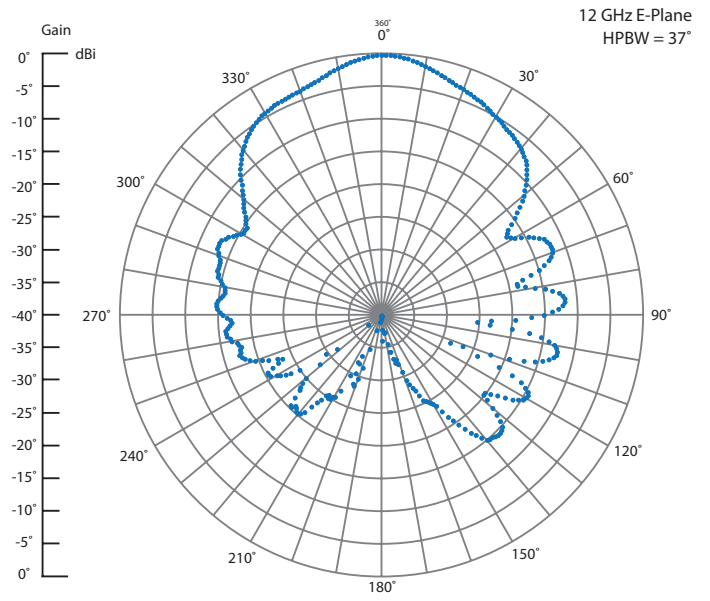

Pattern 1.8 GHz – 4 GHz

HyperLOG® PRO 18350

Pattern 6 GHz – 10 GHz

HyperLOG® PRO 18350

Pattern 12 GHz – 16 GHz

HyperLOG® PRO 18350

Pattern 18 GHz – 22 GHz

HyperLOG® PRO 18350

Pattern 24 GHz – 28 GHz

HyperLOG® PRO 18350

Pattern 30 GHz – 34 GHz

HyperLOG® PRO 18350