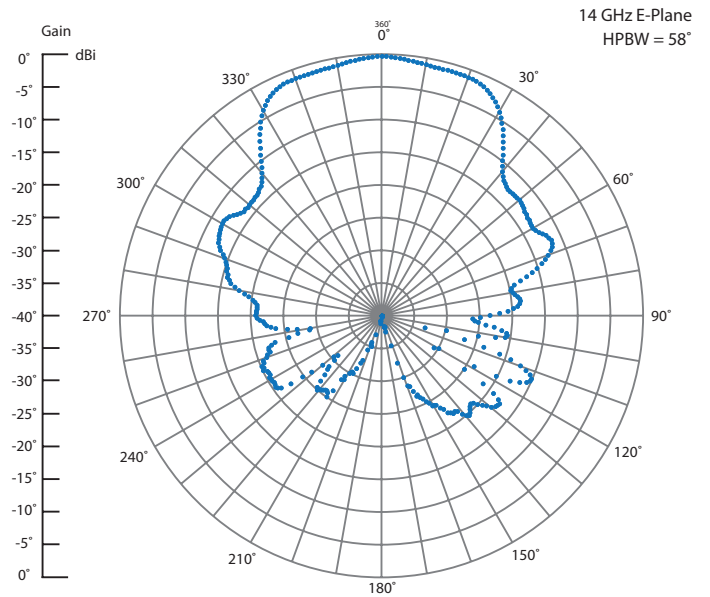

Pattern 1.8 GHz – 4 GHz

HyperLOG® PRO 18350

Pattern 6 GHz – 10 GHz

HyperLOG® PRO 18350

Pattern 12 GHz – 16 GHz

HyperLOG® PRO 18350

Pattern 18 GHz – 22 GHz

HyperLOG® PRO 18350

Pattern 24 GHz – 28 GHz

HyperLOG® PRO 18350

Pattern 30 GHz – 34 GHz

HyperLOG® PRO 18350