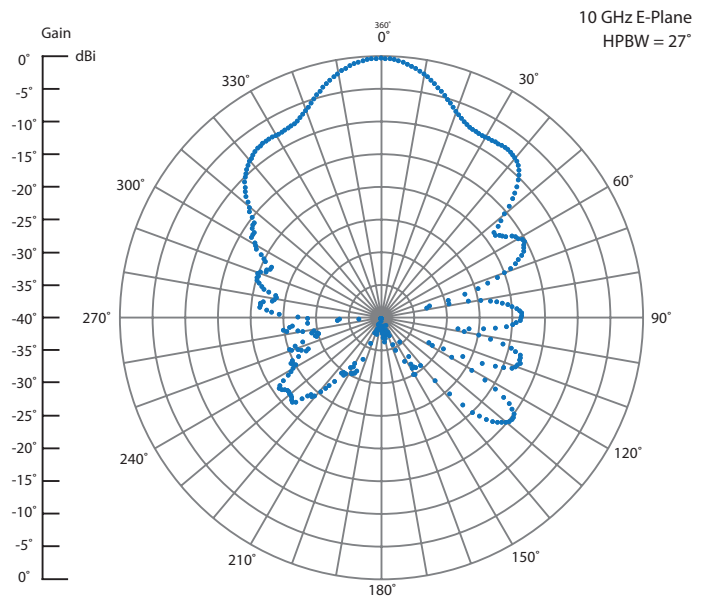

Pattern 1.8 GHz – 4 GHz

HyperLOG® PRO 18350

Pattern 6 GHz – 10 GHz

HyperLOG® PRO 18350

Pattern 12 GHz – 16 GHz

HyperLOG® PRO 18350

Pattern 18 GHz – 22 GHz

HyperLOG® PRO 18350

Pattern 24 GHz – 28 GHz

HyperLOG® PRO 18350

Pattern 30 GHz – 34 GHz

HyperLOG® PRO 18350