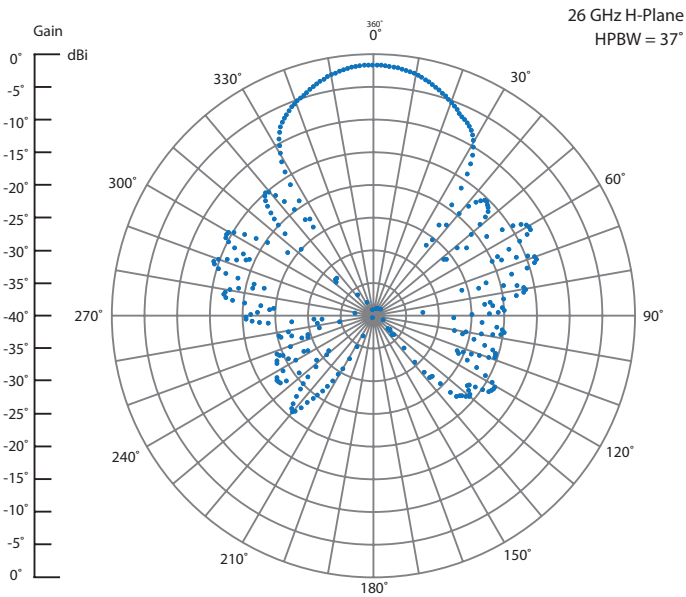

Pattern 1.8 GHz – 4 GHz

HyperLOG® PRO 18350

Pattern 6 GHz – 10 GHz

HyperLOG® PRO 18350

Pattern 12 GHz – 16 GHz

HyperLOG® PRO 18350

Pattern 18 GHz – 22 GHz

HyperLOG® PRO 18350

Pattern 24 GHz – 28 GHz

HyperLOG® PRO 18350

Pattern 30 GHz – 34 GHz

HyperLOG® PRO 18350