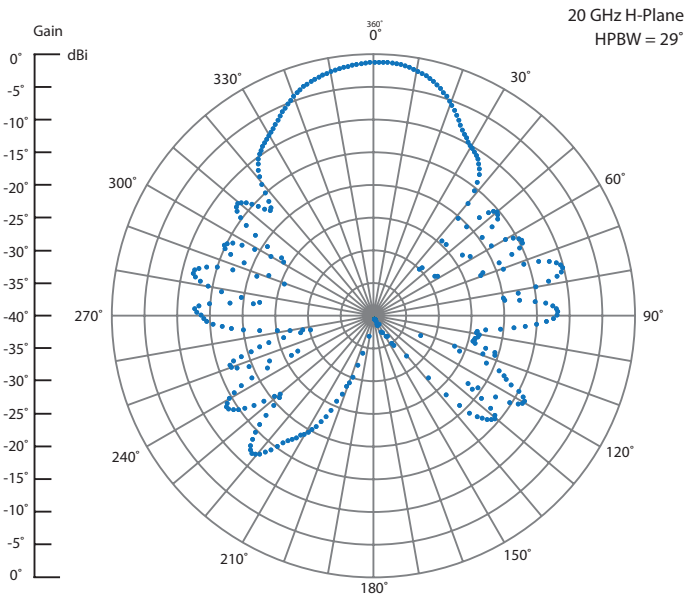

Pattern 1.8 GHz – 4 GHz

HyperLOG® PRO 18350

Pattern 6 GHz – 10 GHz

HyperLOG® PRO 18350

Pattern 12 GHz – 16 GHz

HyperLOG® PRO 18350

Pattern 18 GHz – 22 GHz

HyperLOG® PRO 18350

Pattern 24 GHz – 28 GHz

HyperLOG® PRO 18350

Pattern 30 GHz – 34 GHz

HyperLOG® PRO 18350