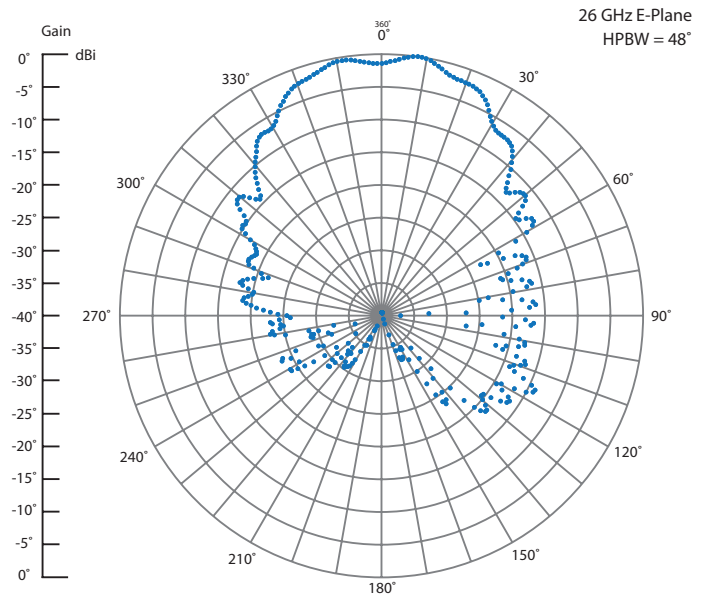

Pattern 1.8 GHz – 4 GHz

HyperLOG® PRO 18350

Pattern 6 GHz – 10 GHz

HyperLOG® PRO 18350

Pattern 12 GHz – 16 GHz

HyperLOG® PRO 18350

Pattern 18 GHz – 22 GHz

HyperLOG® PRO 18350

Pattern 24 GHz – 28 GHz

HyperLOG® PRO 18350

Pattern 30 GHz – 34 GHz

HyperLOG® PRO 18350