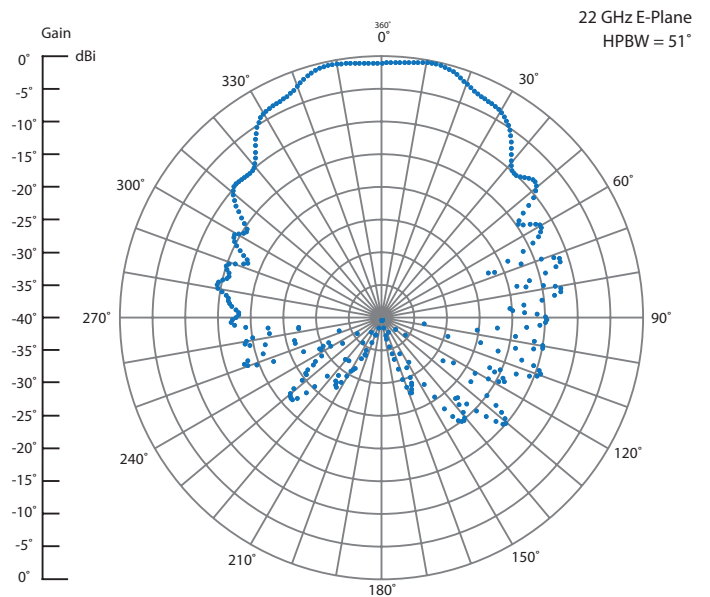

Pattern 1.8 GHz – 4 GHz

HyperLOG® PRO 18350

Pattern 6 GHz – 10 GHz

HyperLOG® PRO 18350

Pattern 12 GHz – 16 GHz

HyperLOG® PRO 18350

Pattern 18 GHz – 22 GHz

HyperLOG® PRO 18350

Pattern 24 GHz – 28 GHz

HyperLOG® PRO 18350

Pattern 30 GHz – 34 GHz

HyperLOG® PRO 18350