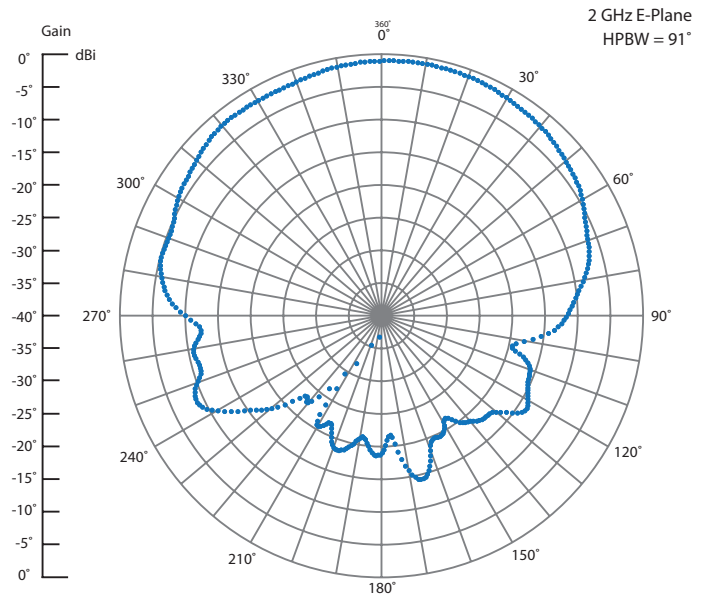

Pattern 1.8 GHz – 4 GHz

HyperLOG® PRO 18350

Pattern 6 GHz – 10 GHz

HyperLOG® PRO 18350

Pattern 12 GHz – 16 GHz

HyperLOG® PRO 18350

Pattern 18 GHz – 22 GHz

HyperLOG® PRO 18350

Pattern 24 GHz – 28 GHz

HyperLOG® PRO 18350

Pattern 30 GHz – 34 GHz

HyperLOG® PRO 18350