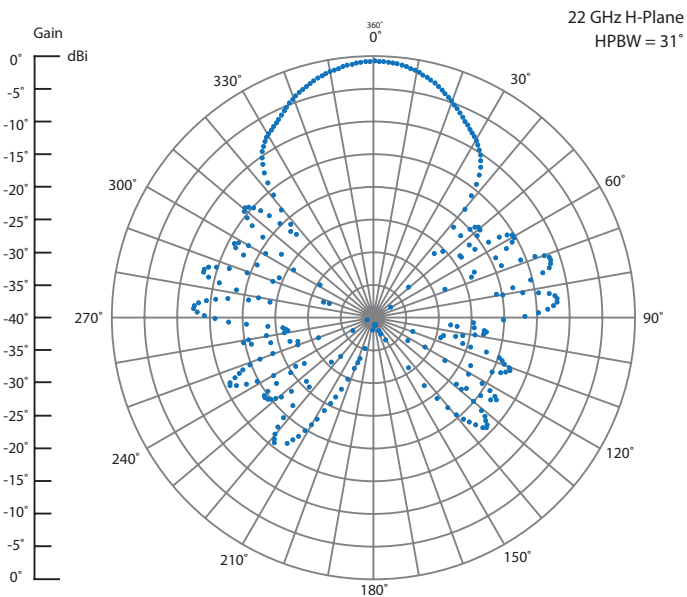

Pattern 1.8 GHz – 4 GHz

HyperLOG® PRO 18350

Pattern 6 GHz – 10 GHz

HyperLOG® PRO 18350

Pattern 12 GHz – 16 GHz

HyperLOG® PRO 18350

Pattern 18 GHz – 22 GHz

HyperLOG® PRO 18350

Pattern 24 GHz – 28 GHz

HyperLOG® PRO 18350

Pattern 30 GHz – 34 GHz

HyperLOG® PRO 18350