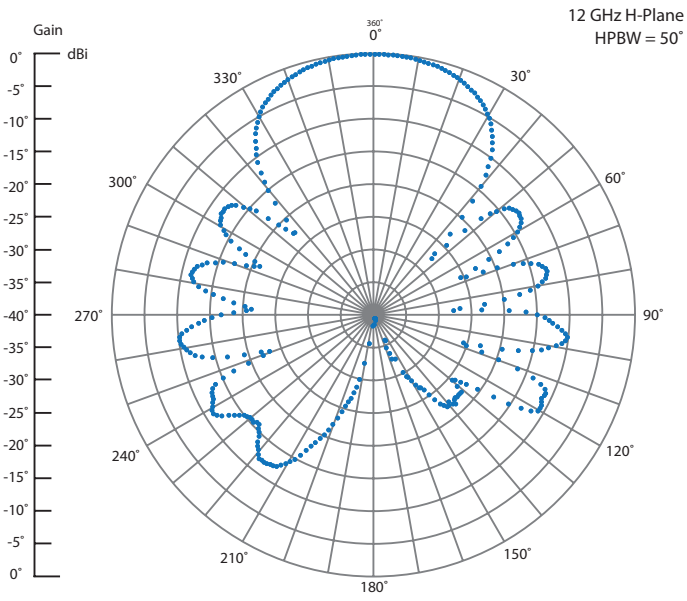

Pattern 1.8 GHz – 4 GHz

HyperLOG® PRO 18350

Pattern 6 GHz – 10 GHz

HyperLOG® PRO 18350

Pattern 12 GHz – 16 GHz

HyperLOG® PRO 18350

Pattern 18 GHz – 22 GHz

HyperLOG® PRO 18350

Pattern 24 GHz – 28 GHz

HyperLOG® PRO 18350

Pattern 30 GHz – 34 GHz

HyperLOG® PRO 18350