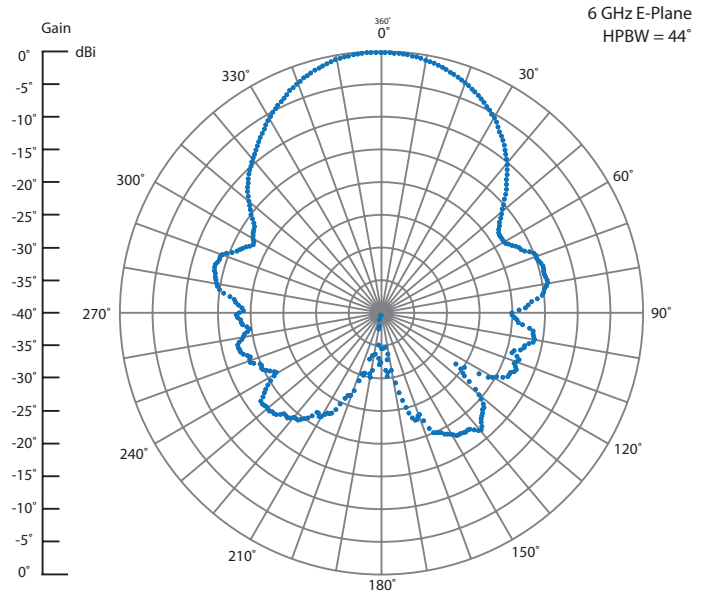

Pattern 1.8 GHz – 4 GHz

HyperLOG® PRO 18350

Pattern 6 GHz – 10 GHz

HyperLOG® PRO 18350

Pattern 12 GHz – 16 GHz

HyperLOG® PRO 18350

Pattern 18 GHz – 22 GHz

HyperLOG® PRO 18350

Pattern 24 GHz – 28 GHz

HyperLOG® PRO 18350

Pattern 30 GHz – 34 GHz

HyperLOG® PRO 18350