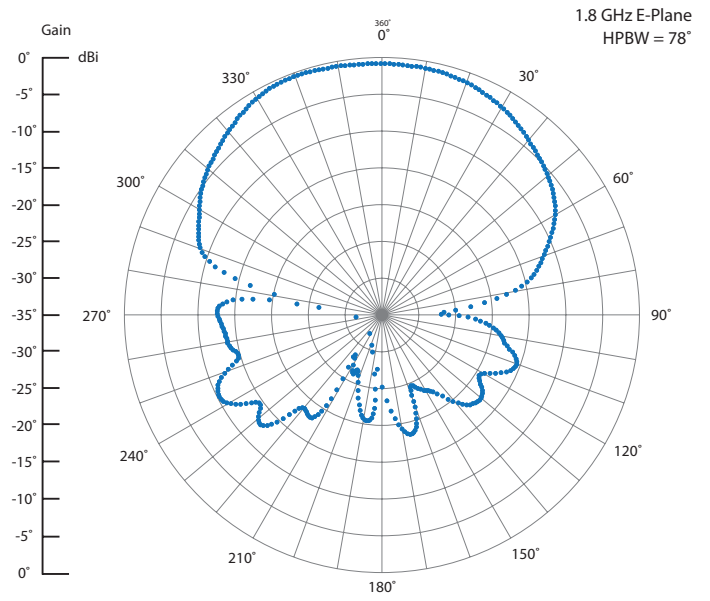

Pattern 1.8 GHz – 4 GHz

HyperLOG® PRO 18350

Pattern 6 GHz – 10 GHz

HyperLOG® PRO 18350

Pattern 12 GHz – 16 GHz

HyperLOG® PRO 18350

Pattern 18 GHz – 22 GHz

HyperLOG® PRO 18350

Pattern 24 GHz – 28 GHz

HyperLOG® PRO 18350

Pattern 30 GHz – 34 GHz

HyperLOG® PRO 18350