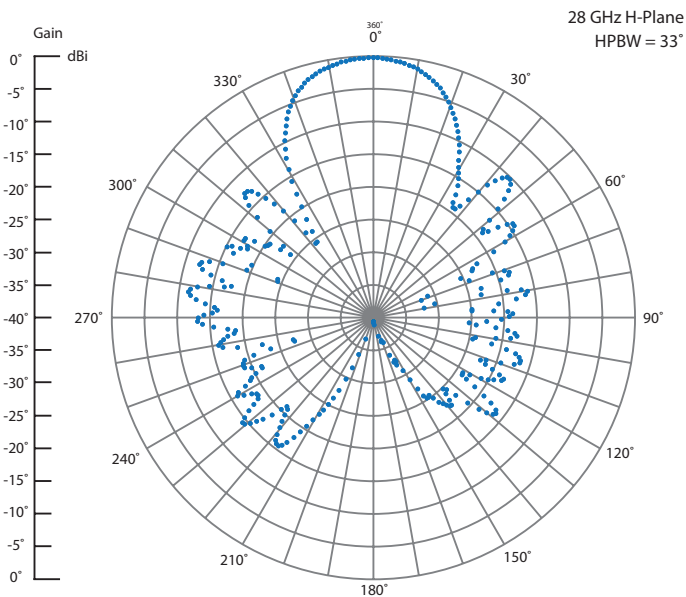

Pattern 1.8 GHz – 4 GHz

HyperLOG® PRO 18350

Pattern 6 GHz – 10 GHz

HyperLOG® PRO 18350

Pattern 12 GHz – 16 GHz

HyperLOG® PRO 18350

Pattern 18 GHz – 22 GHz

HyperLOG® PRO 18350

Pattern 24 GHz – 28 GHz

HyperLOG® PRO 18350

Pattern 30 GHz – 34 GHz

HyperLOG® PRO 18350