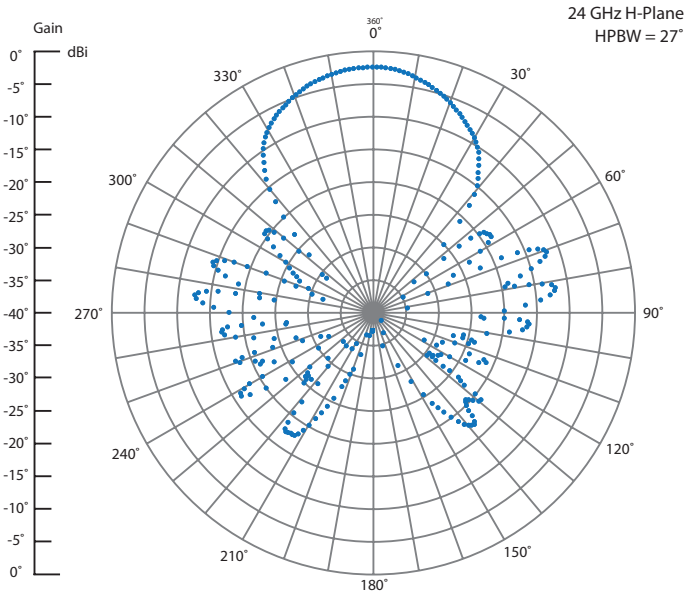

Pattern 1.8 GHz – 4 GHz

HyperLOG® PRO 18350

Pattern 6 GHz – 10 GHz

HyperLOG® PRO 18350

Pattern 12 GHz – 16 GHz

HyperLOG® PRO 18350

Pattern 18 GHz – 22 GHz

HyperLOG® PRO 18350

Pattern 24 GHz – 28 GHz

HyperLOG® PRO 18350

Pattern 30 GHz – 34 GHz

HyperLOG® PRO 18350