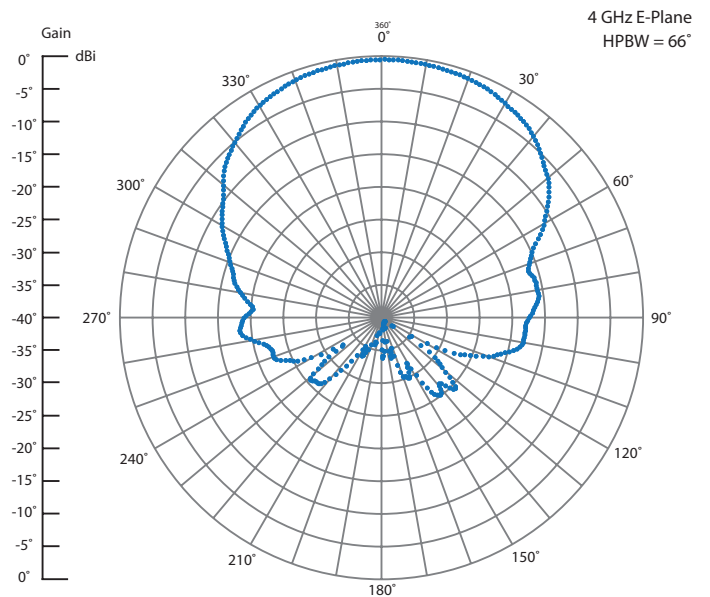

Pattern 1.8 GHz – 4 GHz

HyperLOG® PRO 18350

Pattern 6 GHz – 10 GHz

HyperLOG® PRO 18350

Pattern 12 GHz – 16 GHz

HyperLOG® PRO 18350

Pattern 18 GHz – 22 GHz

HyperLOG® PRO 18350

Pattern 24 GHz – 28 GHz

HyperLOG® PRO 18350

Pattern 30 GHz – 34 GHz

HyperLOG® PRO 18350