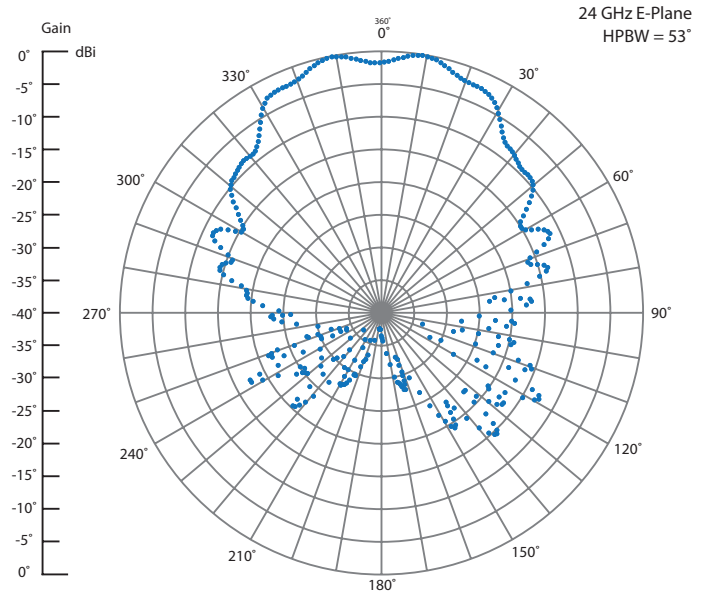

Pattern 1.8 GHz – 4 GHz

HyperLOG® PRO 18350

Pattern 6 GHz – 10 GHz

HyperLOG® PRO 18350

Pattern 12 GHz – 16 GHz

HyperLOG® PRO 18350

Pattern 18 GHz – 22 GHz

HyperLOG® PRO 18350

Pattern 24 GHz – 28 GHz

HyperLOG® PRO 18350

Pattern 30 GHz – 34 GHz

HyperLOG® PRO 18350