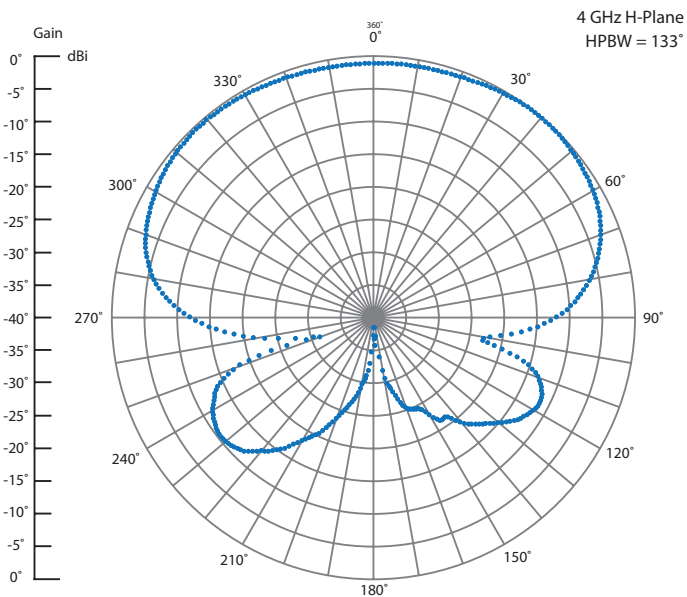

Pattern 1.8 GHz – 4 GHz

HyperLOG® PRO 18350

Pattern 6 GHz – 10 GHz

HyperLOG® PRO 18350

Pattern 12 GHz – 16 GHz

HyperLOG® PRO 18350

Pattern 18 GHz – 22 GHz

HyperLOG® PRO 18350

Pattern 24 GHz – 28 GHz

HyperLOG® PRO 18350

Pattern 30 GHz – 34 GHz

HyperLOG® PRO 18350