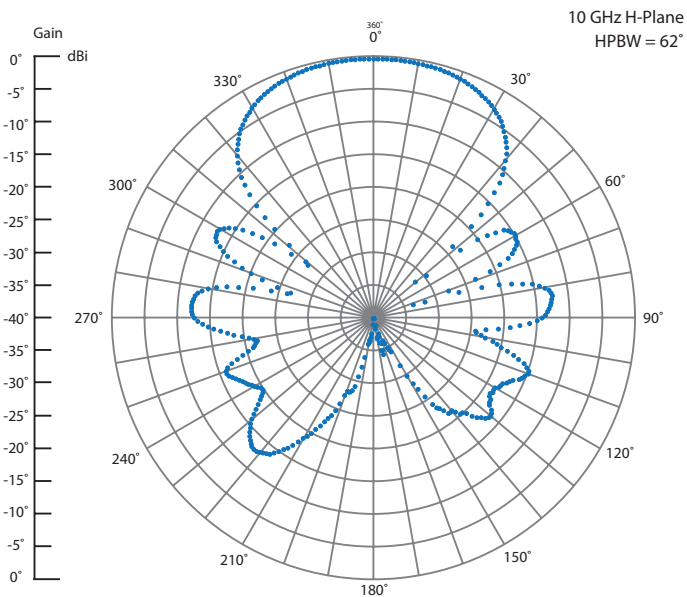

Pattern 1.8 GHz – 4 GHz

HyperLOG® PRO 18350

Pattern 6 GHz – 10 GHz

HyperLOG® PRO 18350

Pattern 12 GHz – 16 GHz

HyperLOG® PRO 18350

Pattern 18 GHz – 22 GHz

HyperLOG® PRO 18350

Pattern 24 GHz – 28 GHz

HyperLOG® PRO 18350

Pattern 30 GHz – 34 GHz

HyperLOG® PRO 18350