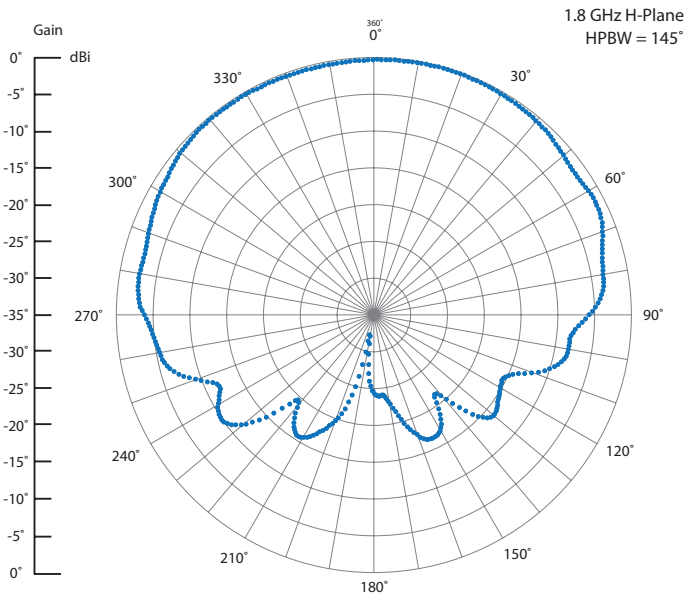

Pattern 1.8 GHz – 4 GHz

HyperLOG® PRO 18350

Pattern 6 GHz – 10 GHz

HyperLOG® PRO 18350

Pattern 12 GHz – 16 GHz

HyperLOG® PRO 18350

Pattern 18 GHz – 22 GHz

HyperLOG® PRO 18350

Pattern 24 GHz – 28 GHz

HyperLOG® PRO 18350

Pattern 30 GHz – 34 GHz

HyperLOG® PRO 18350