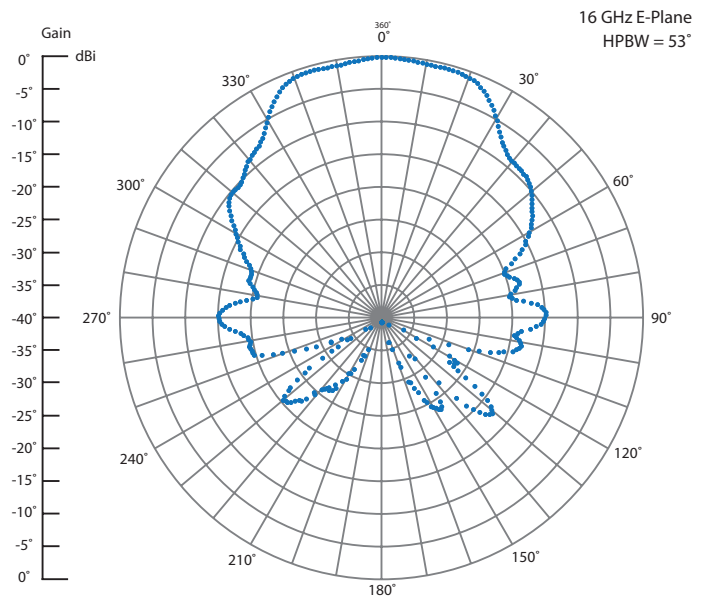

Pattern 1.8 GHz – 4 GHz

HyperLOG® PRO 18350

Pattern 6 GHz – 10 GHz

HyperLOG® PRO 18350

Pattern 12 GHz – 16 GHz

HyperLOG® PRO 18350

Pattern 18 GHz – 22 GHz

HyperLOG® PRO 18350

Pattern 24 GHz – 28 GHz

HyperLOG® PRO 18350

Pattern 30 GHz – 34 GHz

HyperLOG® PRO 18350