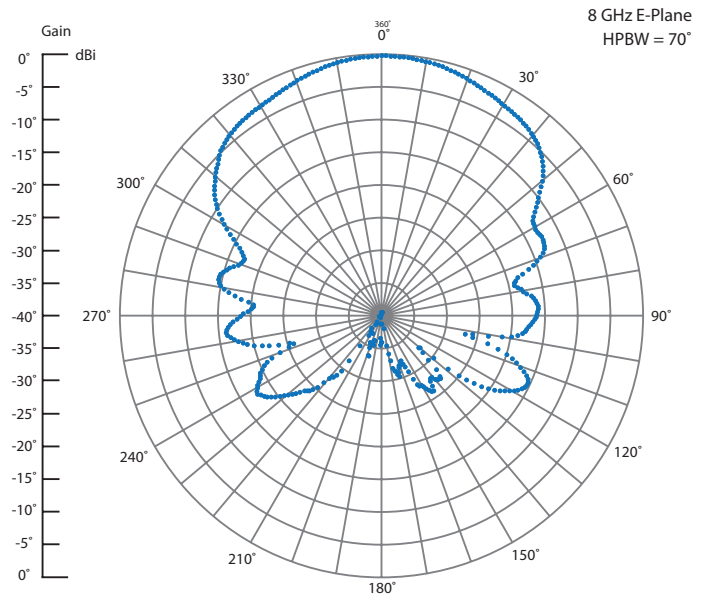

Pattern 1.8 GHz – 4 GHz

HyperLOG® PRO 18350

Pattern 6 GHz – 10 GHz

HyperLOG® PRO 18350

Pattern 12 GHz – 16 GHz

HyperLOG® PRO 18350

Pattern 18 GHz – 22 GHz

HyperLOG® PRO 18350

Pattern 24 GHz – 28 GHz

HyperLOG® PRO 18350

Pattern 30 GHz – 34 GHz

HyperLOG® PRO 18350