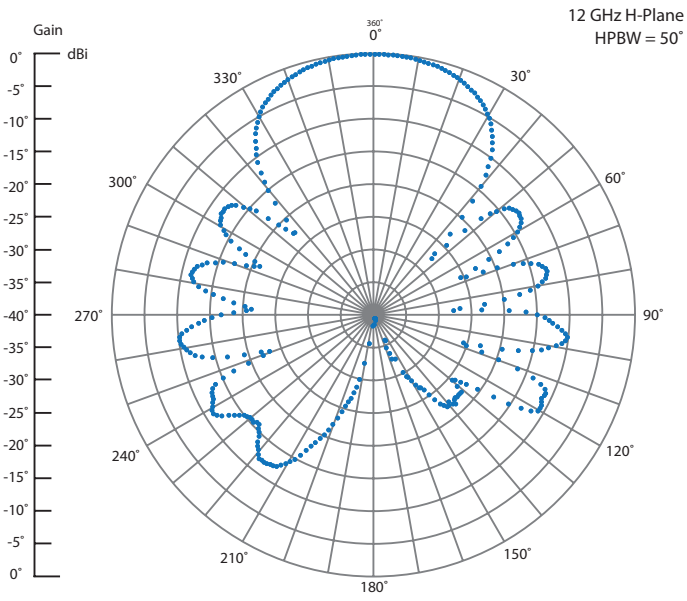

Pattern 1.8 GHz – 4 GHz

HyperLOG® PRO 18300

Pattern 6 GHz – 10 GHz

HyperLOG® PRO 18300

Pattern 12 GHz – 16 GHz

HyperLOG® PRO 18300

Pattern 18 GHz – 22 GHz

HyperLOG® PRO 18300

Pattern 24 GHz – 28 GHz

HyperLOG® PRO 18300

Pattern 30 GHz

HyperLOG® PRO 18300