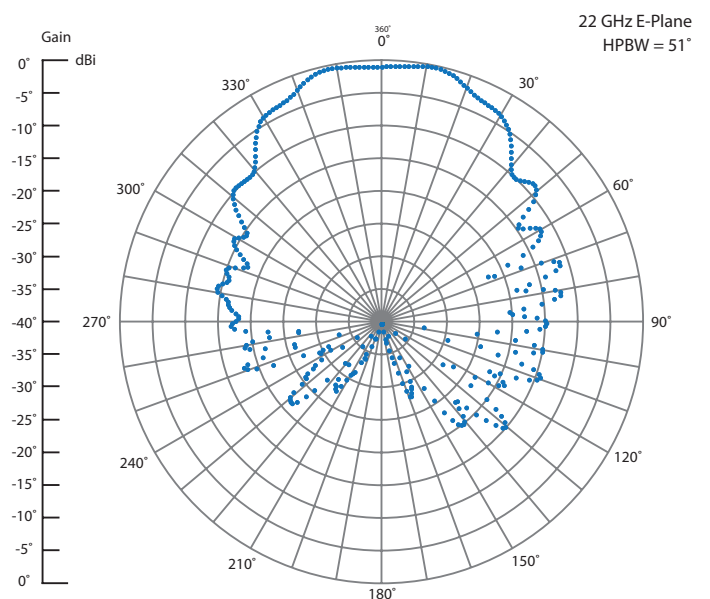

Pattern 1.8 GHz – 4 GHz

HyperLOG® PRO 18300

Pattern 6 GHz – 10 GHz

HyperLOG® PRO 18300

Pattern 12 GHz – 16 GHz

HyperLOG® PRO 18300

Pattern 18 GHz – 22 GHz

HyperLOG® PRO 18300

Pattern 24 GHz – 28 GHz

HyperLOG® PRO 18300

Pattern 30 GHz

HyperLOG® PRO 18300