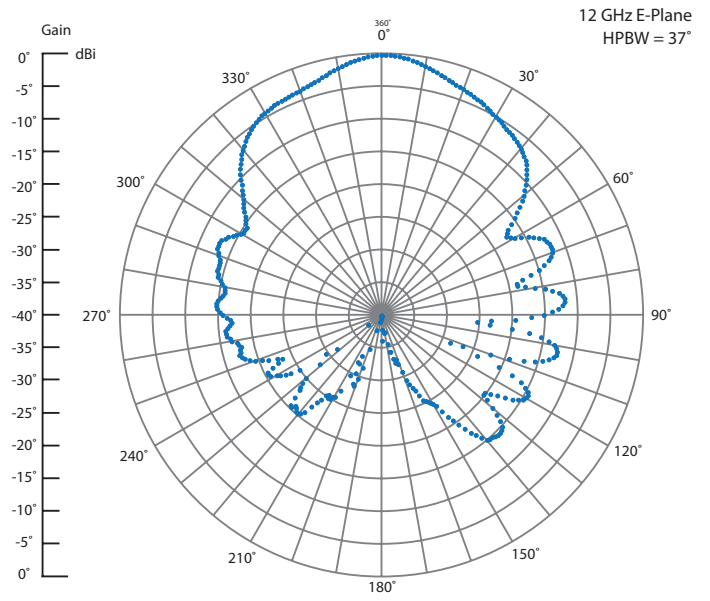

Pattern 1.8 GHz – 4 GHz

HyperLOG® PRO 18300

Pattern 6 GHz – 10 GHz

HyperLOG® PRO 18300

Pattern 12 GHz – 16 GHz

HyperLOG® PRO 18300

Pattern 18 GHz – 22 GHz

HyperLOG® PRO 18300

Pattern 24 GHz – 28 GHz

HyperLOG® PRO 18300

Pattern 30 GHz

HyperLOG® PRO 18300