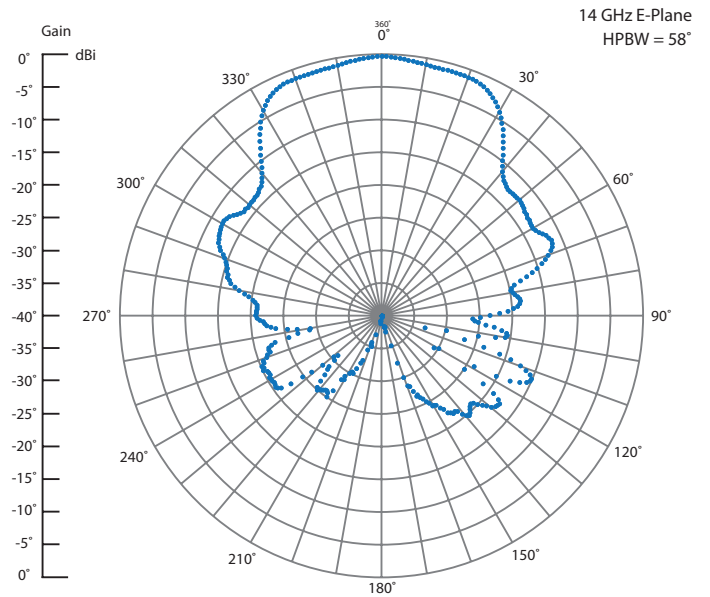

Pattern 1.8 GHz – 4 GHz

HyperLOG® PRO 18300

Pattern 6 GHz – 10 GHz

HyperLOG® PRO 18300

Pattern 12 GHz – 16 GHz

HyperLOG® PRO 18300

Pattern 18 GHz – 22 GHz

HyperLOG® PRO 18300

Pattern 24 GHz – 28 GHz

HyperLOG® PRO 18300

Pattern 30 GHz

HyperLOG® PRO 18300