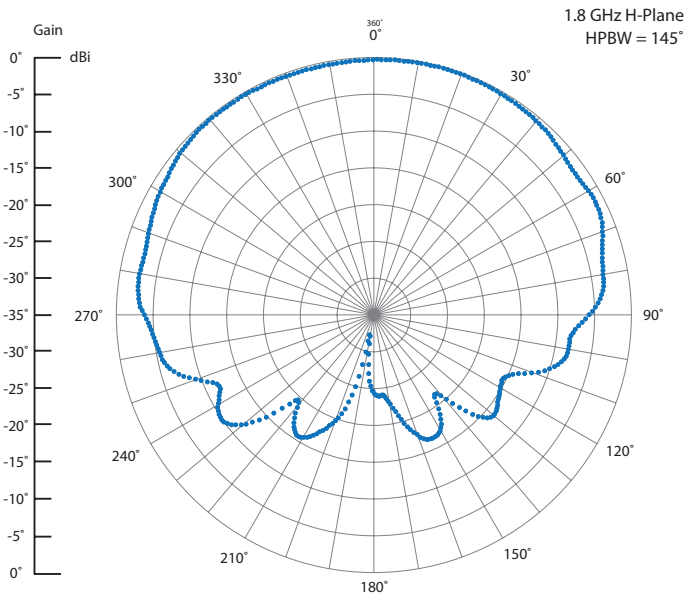

Pattern 1.8 GHz – 4 GHz

HyperLOG® PRO 18300

Pattern 6 GHz – 10 GHz

HyperLOG® PRO 18300

Pattern 12 GHz – 16 GHz

HyperLOG® PRO 18300

Pattern 18 GHz – 22 GHz

HyperLOG® PRO 18300

Pattern 24 GHz – 28 GHz

HyperLOG® PRO 18300

Pattern 30 GHz

HyperLOG® PRO 18300