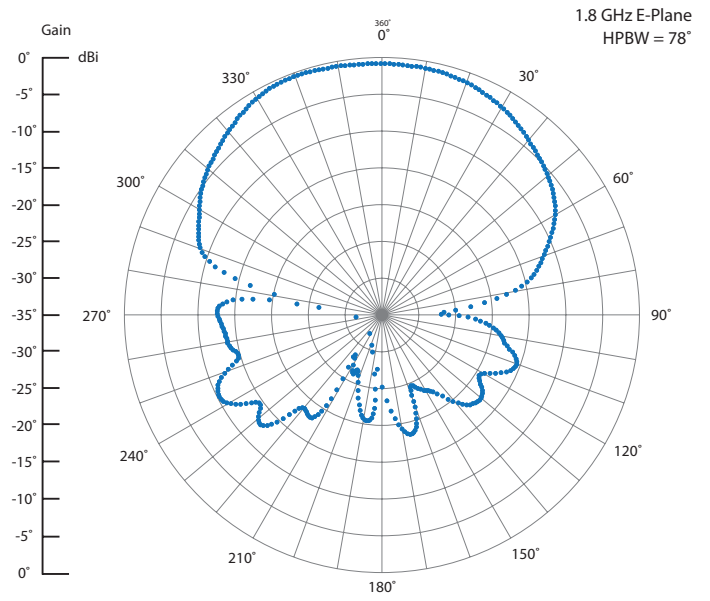

Pattern 1.8 GHz – 4 GHz

HyperLOG® PRO 18300

Pattern 6 GHz – 10 GHz

HyperLOG® PRO 18300

Pattern 12 GHz – 16 GHz

HyperLOG® PRO 18300

Pattern 18 GHz – 22 GHz

HyperLOG® PRO 18300

Pattern 24 GHz – 28 GHz

HyperLOG® PRO 18300

Pattern 30 GHz

HyperLOG® PRO 18300