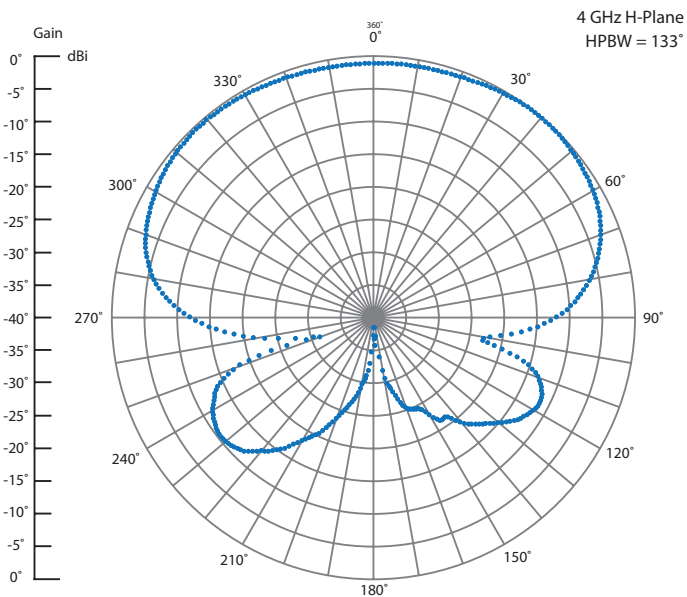

Pattern 1.8 GHz – 4 GHz

HyperLOG® PRO 18300

Pattern 6 GHz – 10 GHz

HyperLOG® PRO 18300

Pattern 12 GHz – 16 GHz

HyperLOG® PRO 18300

Pattern 18 GHz – 22 GHz

HyperLOG® PRO 18300

Pattern 24 GHz – 28 GHz

HyperLOG® PRO 18300

Pattern 30 GHz

HyperLOG® PRO 18300