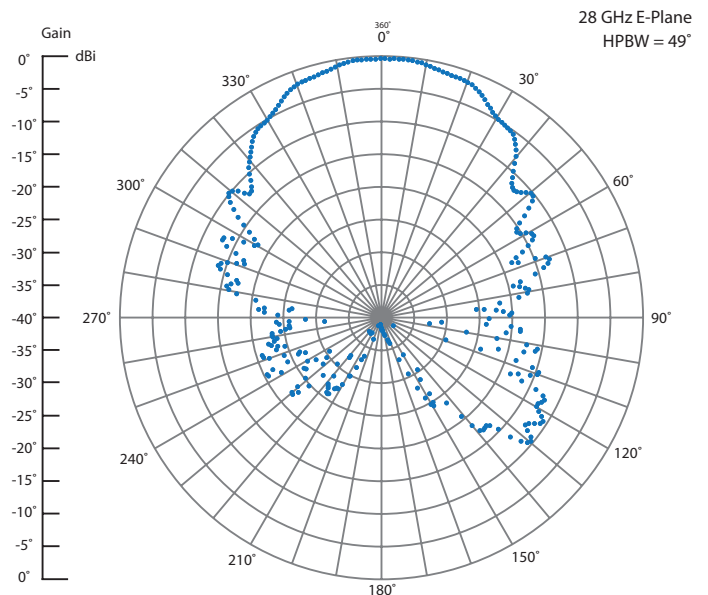

Pattern 1.8 GHz – 4 GHz

HyperLOG® PRO 18300

Pattern 6 GHz – 10 GHz

HyperLOG® PRO 18300

Pattern 12 GHz – 16 GHz

HyperLOG® PRO 18300

Pattern 18 GHz – 22 GHz

HyperLOG® PRO 18300

Pattern 24 GHz – 28 GHz

HyperLOG® PRO 18300

Pattern 30 GHz

HyperLOG® PRO 18300