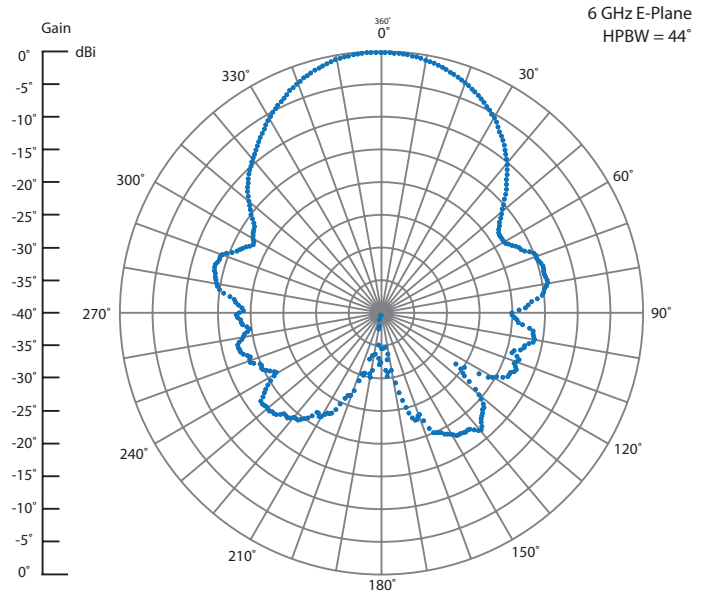

Pattern 1.8 GHz – 4 GHz

HyperLOG® PRO 18300

Pattern 6 GHz – 10 GHz

HyperLOG® PRO 18300

Pattern 12 GHz – 16 GHz

HyperLOG® PRO 18300

Pattern 18 GHz – 22 GHz

HyperLOG® PRO 18300

Pattern 24 GHz – 28 GHz

HyperLOG® PRO 18300

Pattern 30 GHz

HyperLOG® PRO 18300