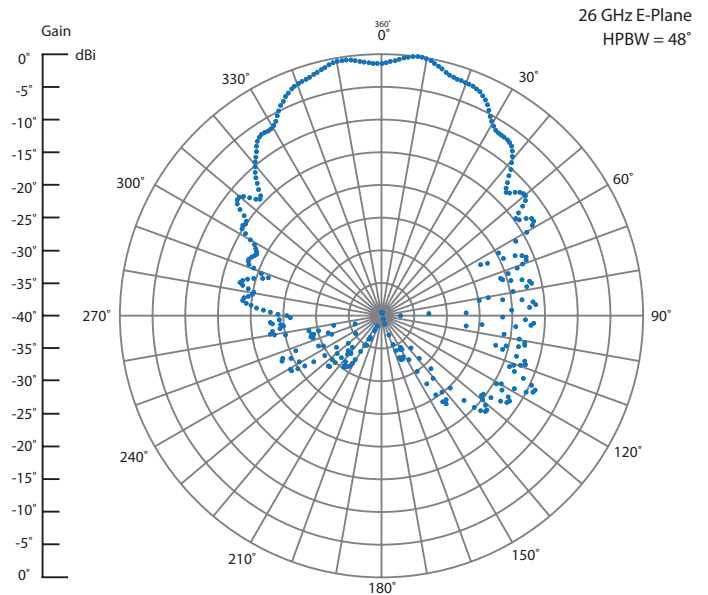

Pattern 1.8 GHz – 4 GHz

HyperLOG® PRO 18300

Pattern 6 GHz – 10 GHz

HyperLOG® PRO 18300

Pattern 12 GHz – 16 GHz

HyperLOG® PRO 18300

Pattern 18 GHz – 22 GHz

HyperLOG® PRO 18300

Pattern 24 GHz – 28 GHz

HyperLOG® PRO 18300

Pattern 30 GHz

HyperLOG® PRO 18300