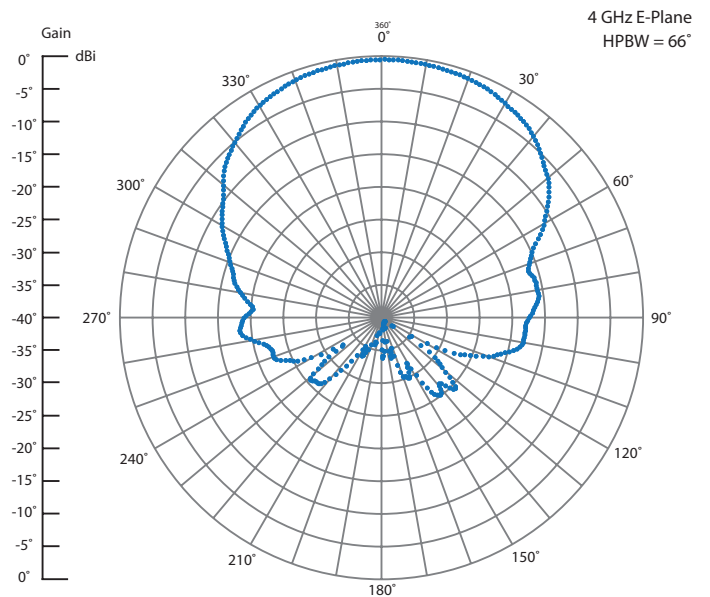

Pattern 1.8 GHz – 4 GHz

HyperLOG® PRO 18300

Pattern 6 GHz – 10 GHz

HyperLOG® PRO 18300

Pattern 12 GHz – 16 GHz

HyperLOG® PRO 18300

Pattern 18 GHz – 22 GHz

HyperLOG® PRO 18300

Pattern 24 GHz – 28 GHz

HyperLOG® PRO 18300

Pattern 30 GHz

HyperLOG® PRO 18300