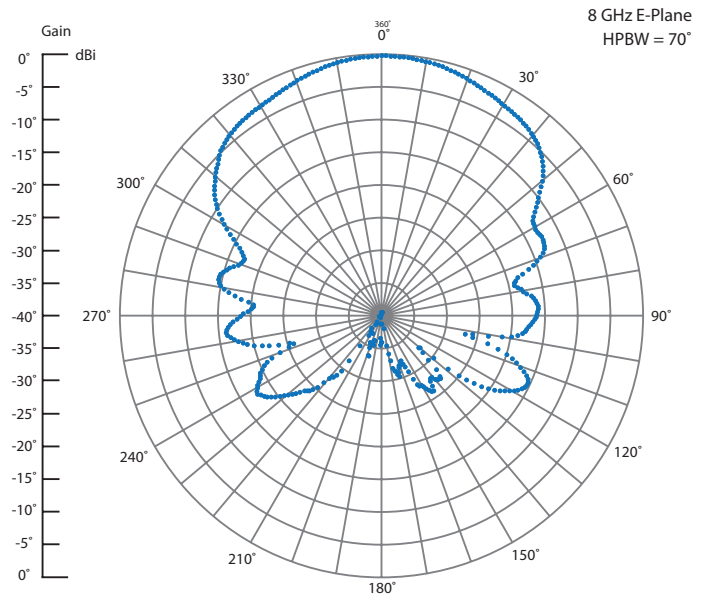

Pattern 1.8 GHz – 4 GHz

HyperLOG® PRO 18300

Pattern 6 GHz – 10 GHz

HyperLOG® PRO 18300

Pattern 12 GHz – 16 GHz

HyperLOG® PRO 18300

Pattern 18 GHz – 22 GHz

HyperLOG® PRO 18300

Pattern 24 GHz – 28 GHz

HyperLOG® PRO 18300

Pattern 30 GHz

HyperLOG® PRO 18300