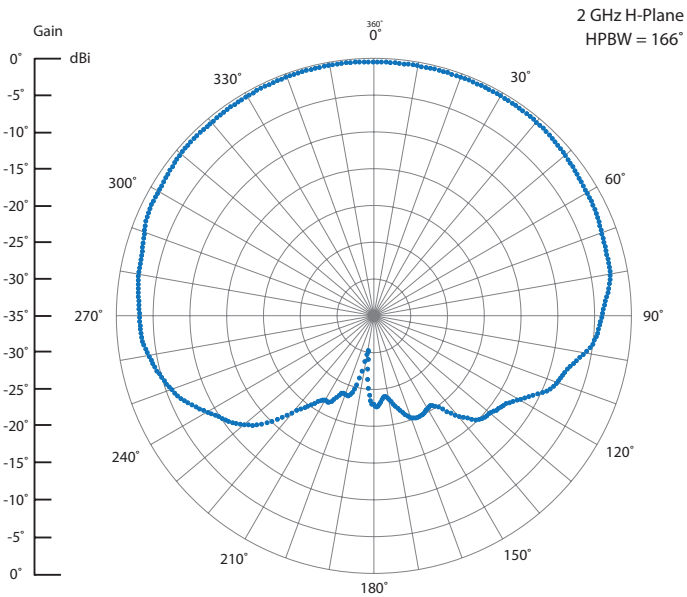

Pattern 1.8 GHz – 4 GHz

HyperLOG® PRO 18300

Pattern 6 GHz – 10 GHz

HyperLOG® PRO 18300

Pattern 12 GHz – 16 GHz

HyperLOG® PRO 18300

Pattern 18 GHz – 22 GHz

HyperLOG® PRO 18300

Pattern 24 GHz – 28 GHz

HyperLOG® PRO 18300

Pattern 30 GHz

HyperLOG® PRO 18300