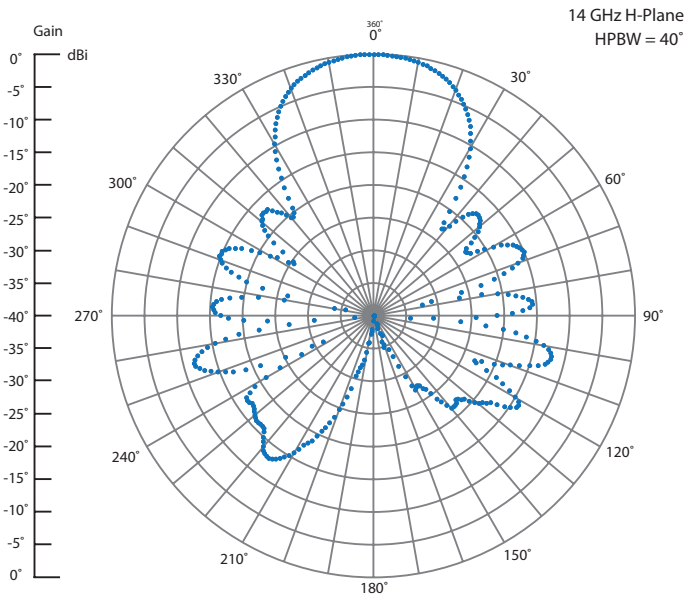

Pattern 1.8 GHz – 4 GHz

HyperLOG® PRO 18300

Pattern 6 GHz – 10 GHz

HyperLOG® PRO 18300

Pattern 12 GHz – 16 GHz

HyperLOG® PRO 18300

Pattern 18 GHz – 22 GHz

HyperLOG® PRO 18300

Pattern 24 GHz – 28 GHz

HyperLOG® PRO 18300

Pattern 30 GHz

HyperLOG® PRO 18300