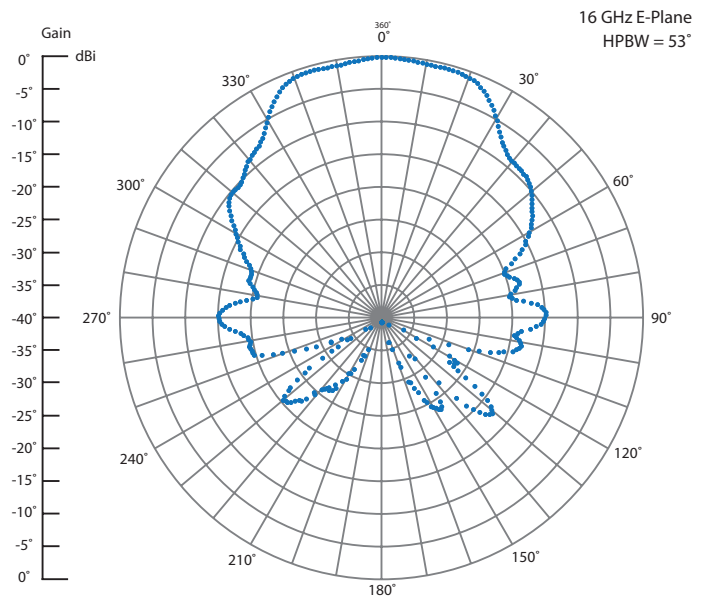

Pattern 1.8 GHz – 4 GHz

HyperLOG® PRO 18300

Pattern 6 GHz – 10 GHz

HyperLOG® PRO 18300

Pattern 12 GHz – 16 GHz

HyperLOG® PRO 18300

Pattern 18 GHz – 22 GHz

HyperLOG® PRO 18300

Pattern 24 GHz – 28 GHz

HyperLOG® PRO 18300

Pattern 30 GHz

HyperLOG® PRO 18300