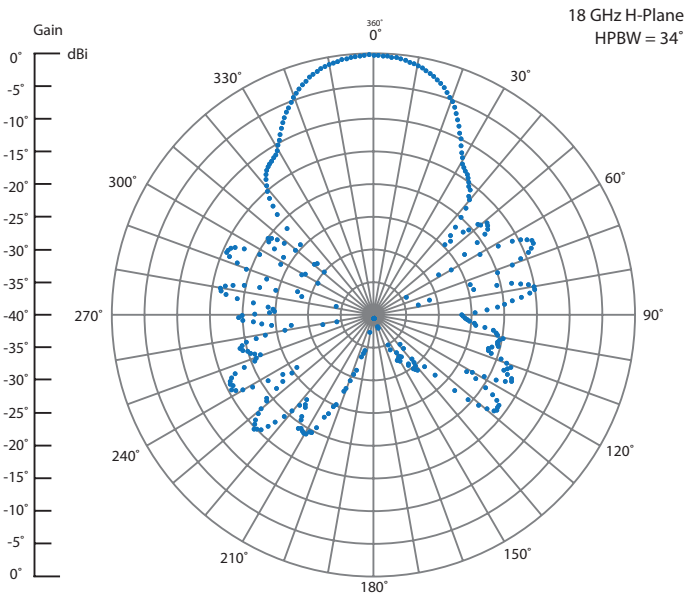

Pattern 1.8 GHz – 4 GHz

HyperLOG® PRO 18300

Pattern 6 GHz – 10 GHz

HyperLOG® PRO 18300

Pattern 12 GHz – 16 GHz

HyperLOG® PRO 18300

Pattern 18 GHz – 22 GHz

HyperLOG® PRO 18300

Pattern 24 GHz – 28 GHz

HyperLOG® PRO 18300

Pattern 30 GHz

HyperLOG® PRO 18300