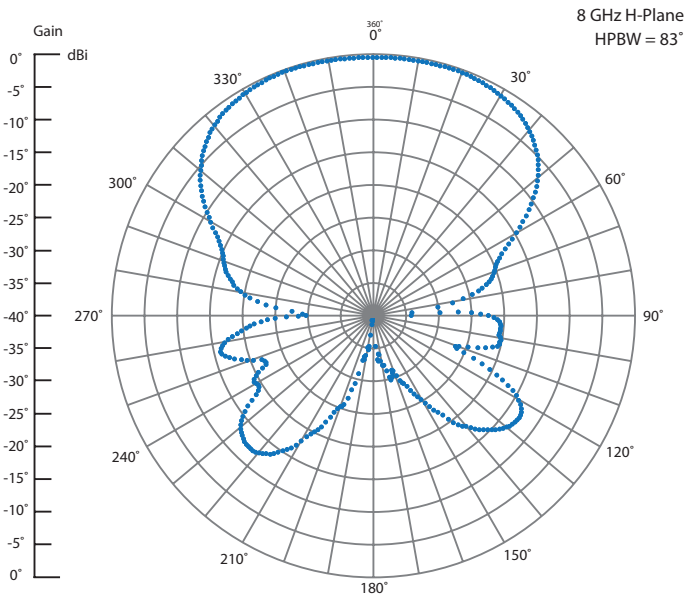

Pattern 1.8 GHz – 4 GHz

HyperLOG® PRO 18300

Pattern 6 GHz – 10 GHz

HyperLOG® PRO 18300

Pattern 12 GHz – 16 GHz

HyperLOG® PRO 18300

Pattern 18 GHz – 22 GHz

HyperLOG® PRO 18300

Pattern 24 GHz – 28 GHz

HyperLOG® PRO 18300

Pattern 30 GHz

HyperLOG® PRO 18300