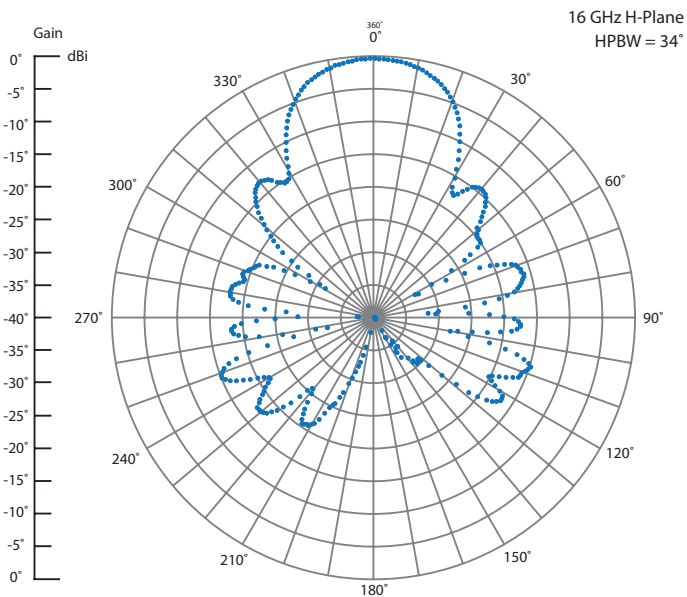

Pattern 1.8 GHz – 4 GHz

HyperLOG® PRO 18300

Pattern 6 GHz – 10 GHz

HyperLOG® PRO 18300

Pattern 12 GHz – 16 GHz

HyperLOG® PRO 18300

Pattern 18 GHz – 22 GHz

HyperLOG® PRO 18300

Pattern 24 GHz – 28 GHz

HyperLOG® PRO 18300

Pattern 30 GHz

HyperLOG® PRO 18300