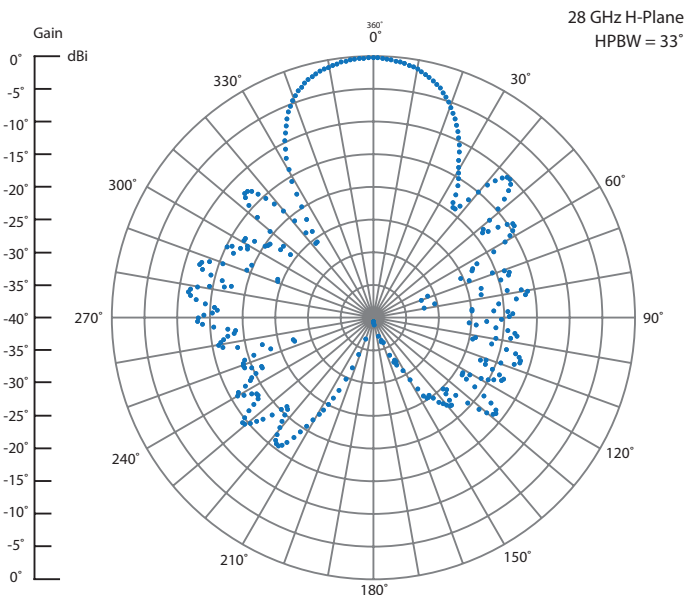

Pattern 1.8 GHz – 4 GHz

HyperLOG® PRO 18300

Pattern 6 GHz – 10 GHz

HyperLOG® PRO 18300

Pattern 12 GHz – 16 GHz

HyperLOG® PRO 18300

Pattern 18 GHz – 22 GHz

HyperLOG® PRO 18300

Pattern 24 GHz – 28 GHz

HyperLOG® PRO 18300

Pattern 30 GHz

HyperLOG® PRO 18300