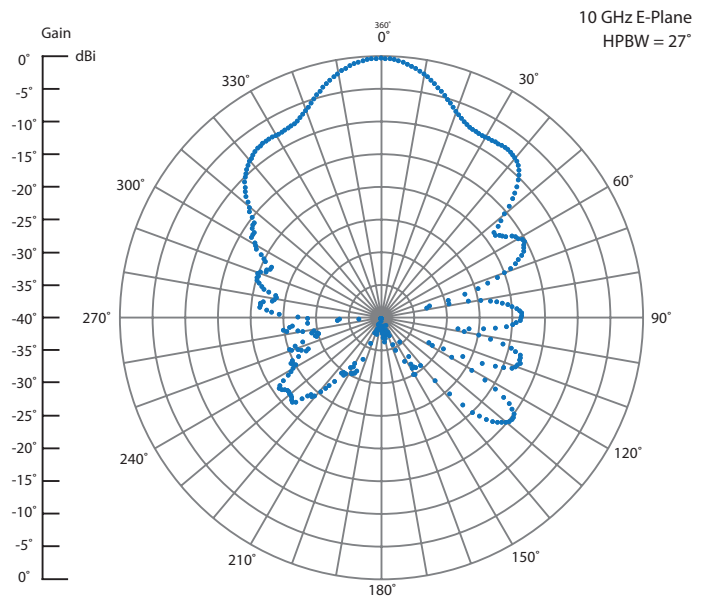

Pattern 1.8 GHz – 4 GHz

HyperLOG® PRO 18300

Pattern 6 GHz – 10 GHz

HyperLOG® PRO 18300

Pattern 12 GHz – 16 GHz

HyperLOG® PRO 18300

Pattern 18 GHz – 22 GHz

HyperLOG® PRO 18300

Pattern 24 GHz – 28 GHz

HyperLOG® PRO 18300

Pattern 30 GHz

HyperLOG® PRO 18300