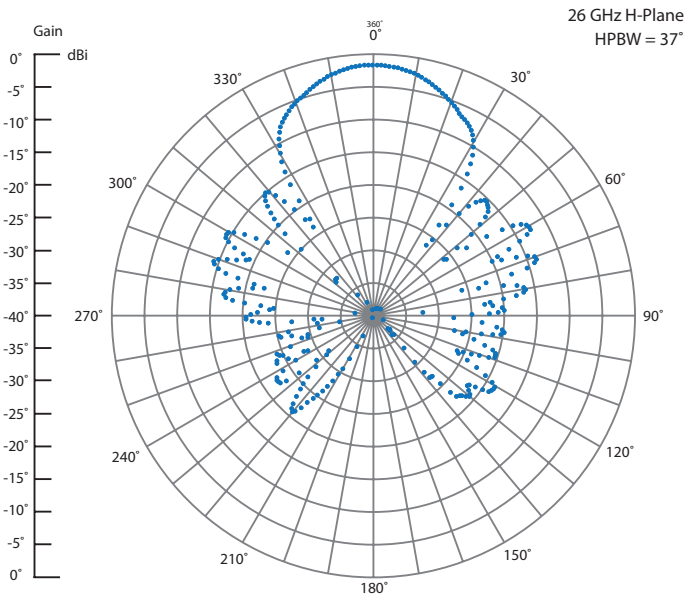

Pattern 1.8 GHz – 4 GHz

HyperLOG® PRO 18300

Pattern 6 GHz – 10 GHz

HyperLOG® PRO 18300

Pattern 12 GHz – 16 GHz

HyperLOG® PRO 18300

Pattern 18 GHz – 22 GHz

HyperLOG® PRO 18300

Pattern 24 GHz – 28 GHz

HyperLOG® PRO 18300

Pattern 30 GHz

HyperLOG® PRO 18300