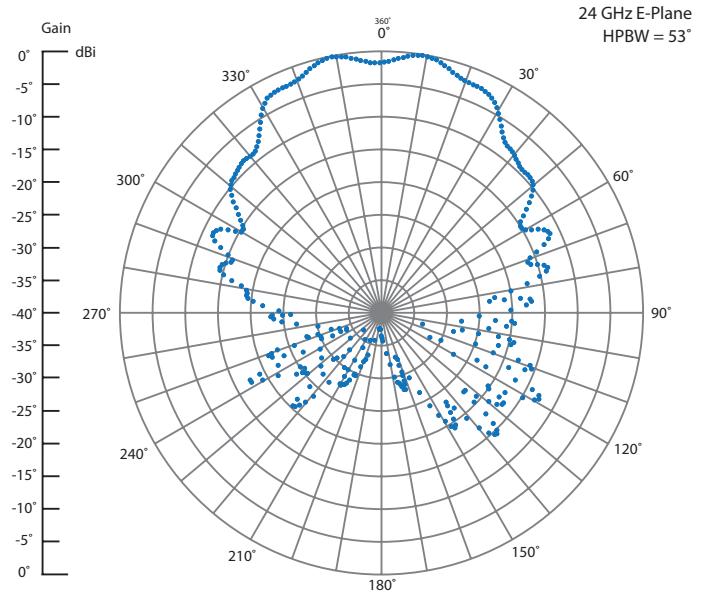

Pattern 1.8 GHz – 4 GHz

HyperLOG® PRO 18300

Pattern 6 GHz – 10 GHz

HyperLOG® PRO 18300

Pattern 12 GHz – 16 GHz

HyperLOG® PRO 18300

Pattern 18 GHz – 22 GHz

HyperLOG® PRO 18300

Pattern 24 GHz – 28 GHz

HyperLOG® PRO 18300

Pattern 30 GHz

HyperLOG® PRO 18300