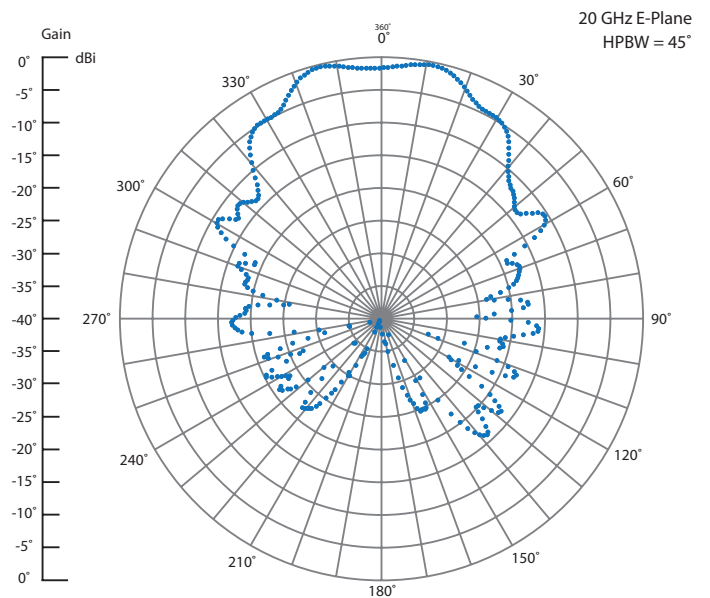

Pattern 1.8 GHz – 4 GHz

HyperLOG® PRO 18300

Pattern 6 GHz – 10 GHz

HyperLOG® PRO 18300

Pattern 12 GHz – 16 GHz

HyperLOG® PRO 18300

Pattern 18 GHz – 22 GHz

HyperLOG® PRO 18300

Pattern 24 GHz – 28 GHz

HyperLOG® PRO 18300

Pattern 30 GHz

HyperLOG® PRO 18300