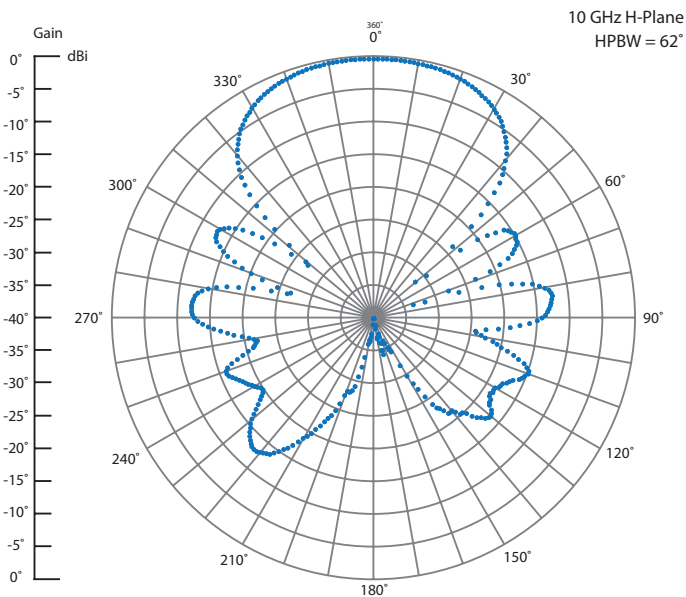

Pattern 1.8 GHz – 4 GHz

HyperLOG® PRO 18300

Pattern 6 GHz – 10 GHz

HyperLOG® PRO 18300

Pattern 12 GHz – 16 GHz

HyperLOG® PRO 18300

Pattern 18 GHz – 22 GHz

HyperLOG® PRO 18300

Pattern 24 GHz – 28 GHz

HyperLOG® PRO 18300

Pattern 30 GHz

HyperLOG® PRO 18300