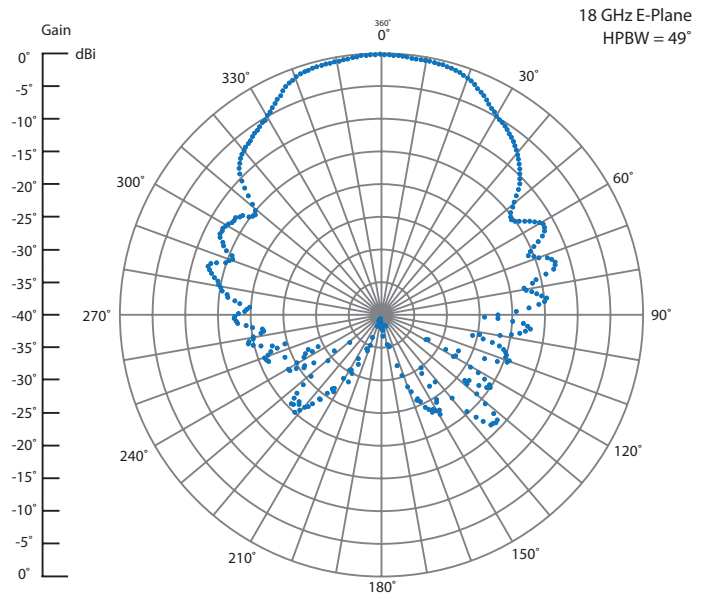

Pattern 1.8 GHz – 4 GHz

HyperLOG® PRO 18300

Pattern 6 GHz – 10 GHz

HyperLOG® PRO 18300

Pattern 12 GHz – 16 GHz

HyperLOG® PRO 18300

Pattern 18 GHz – 22 GHz

HyperLOG® PRO 18300

Pattern 24 GHz – 28 GHz

HyperLOG® PRO 18300

Pattern 30 GHz

HyperLOG® PRO 18300