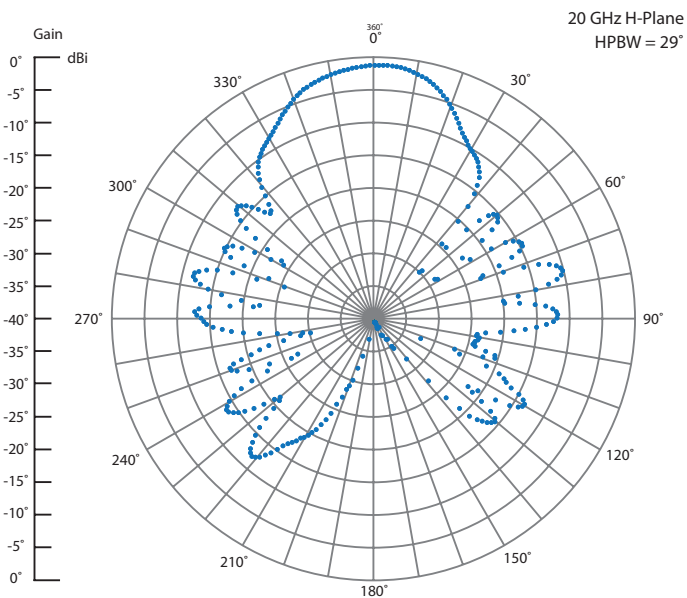

Pattern 1.8 GHz – 4 GHz

HyperLOG® PRO 18300

Pattern 6 GHz – 10 GHz

HyperLOG® PRO 18300

Pattern 12 GHz – 16 GHz

HyperLOG® PRO 18300

Pattern 18 GHz – 22 GHz

HyperLOG® PRO 18300

Pattern 24 GHz – 28 GHz

HyperLOG® PRO 18300

Pattern 30 GHz

HyperLOG® PRO 18300