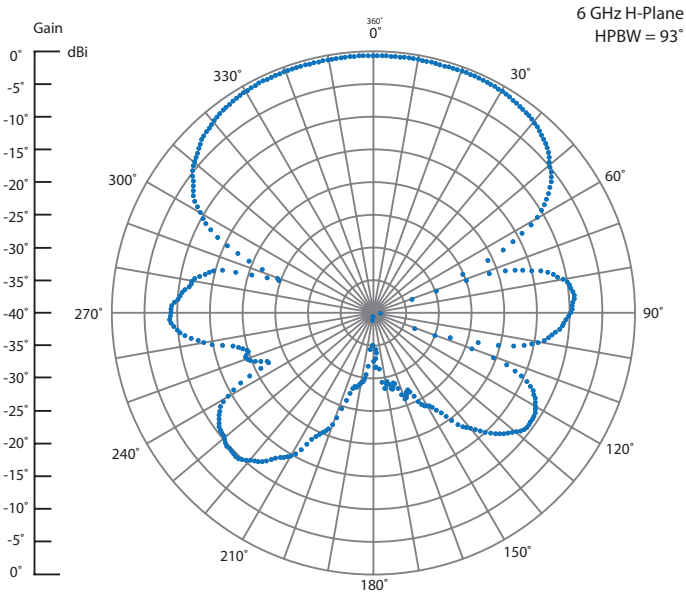

Pattern 1.8 GHz – 4 GHz

HyperLOG® PRO 18300

Pattern 6 GHz – 10 GHz

HyperLOG® PRO 18300

Pattern 12 GHz – 16 GHz

HyperLOG® PRO 18300

Pattern 18 GHz – 22 GHz

HyperLOG® PRO 18300

Pattern 24 GHz – 28 GHz

HyperLOG® PRO 18300

Pattern 30 GHz

HyperLOG® PRO 18300