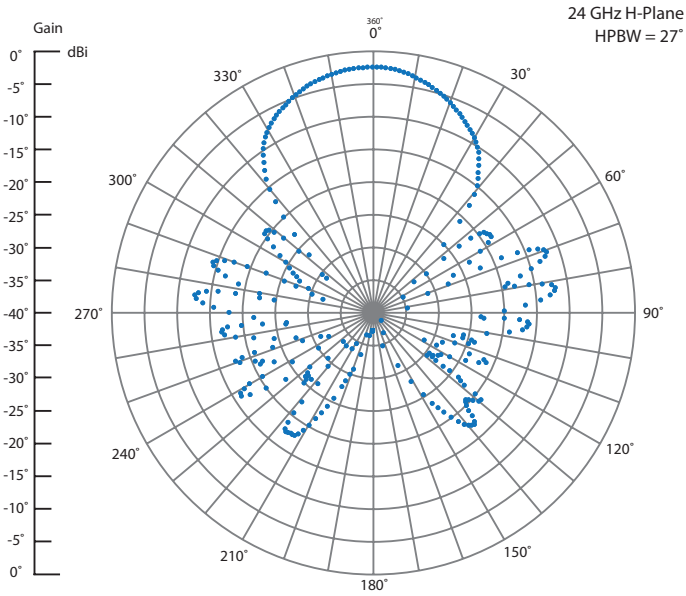

Pattern 1.8 GHz – 4 GHz

HyperLOG® PRO 18300

Pattern 6 GHz – 10 GHz

HyperLOG® PRO 18300

Pattern 12 GHz – 16 GHz

HyperLOG® PRO 18300

Pattern 18 GHz – 22 GHz

HyperLOG® PRO 18300

Pattern 24 GHz – 28 GHz

HyperLOG® PRO 18300

Pattern 30 GHz

HyperLOG® PRO 18300