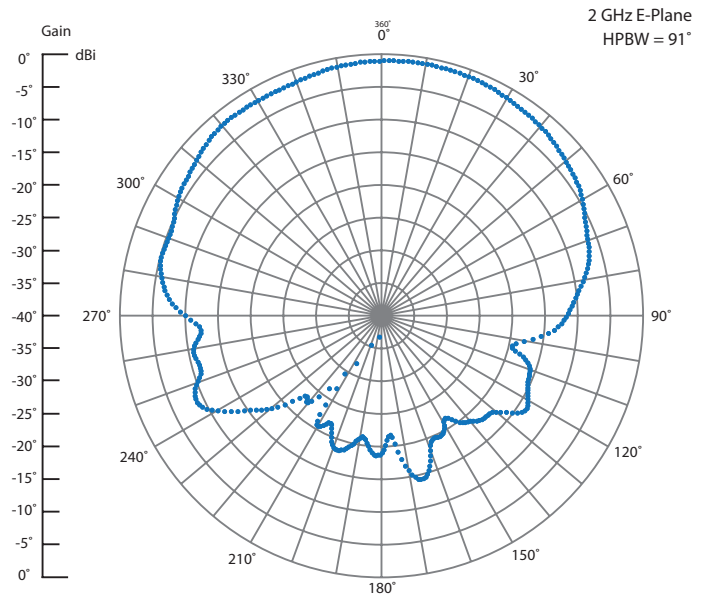

Pattern 1.8 GHz – 4 GHz

HyperLOG® PRO 18300

Pattern 6 GHz – 10 GHz

HyperLOG® PRO 18300

Pattern 12 GHz – 16 GHz

HyperLOG® PRO 18300

Pattern 18 GHz – 22 GHz

HyperLOG® PRO 18300

Pattern 24 GHz – 28 GHz

HyperLOG® PRO 18300

Pattern 30 GHz

HyperLOG® PRO 18300