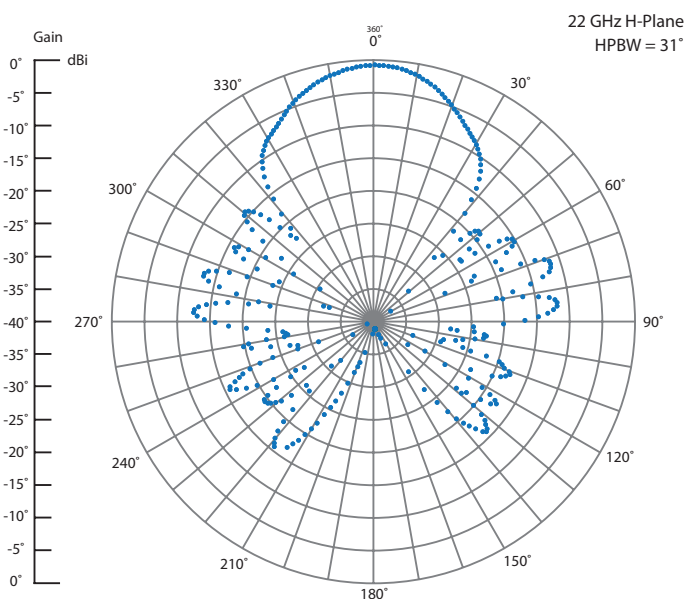

Pattern 1.8 GHz – 4 GHz

HyperLOG® PRO 18300

Pattern 6 GHz – 10 GHz

HyperLOG® PRO 18300

Pattern 12 GHz – 16 GHz

HyperLOG® PRO 18300

Pattern 18 GHz – 22 GHz

HyperLOG® PRO 18300

Pattern 24 GHz – 28 GHz

HyperLOG® PRO 18300

Pattern 30 GHz

HyperLOG® PRO 18300