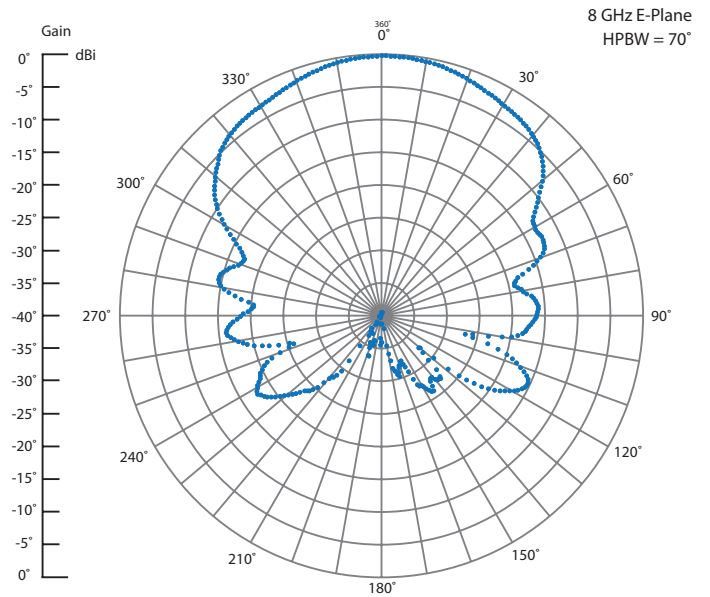

Pattern 1.8 GHz – 4 GHz

HyperLOG® PRO 18250

Pattern 6 GHz – 10 GHz

HyperLOG® PRO 18250

Pattern 12 GHz – 16 GHz

HyperLOG® PRO 18250

Pattern 18 GHz – 22 GHz

HyperLOG® PRO 18250

Pattern 24 GHz

HyperLOG® PRO 18250