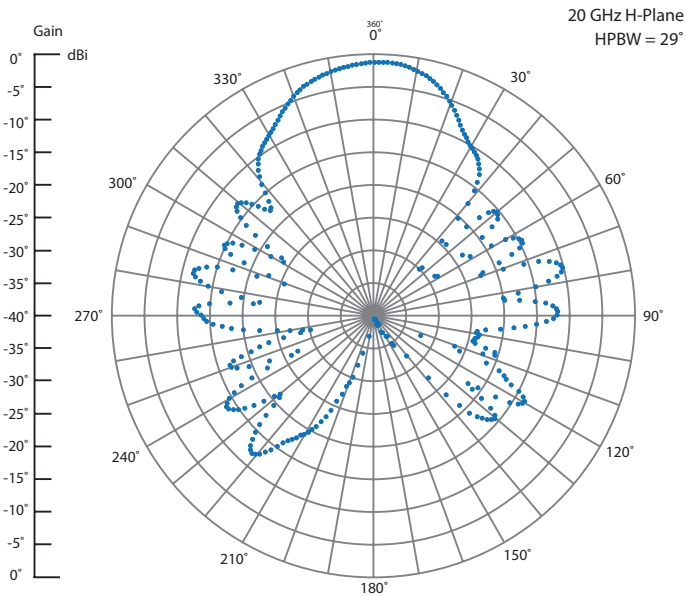

Pattern 1.8 GHz – 4 GHz

HyperLOG® PRO 18250

Pattern 6 GHz – 10 GHz

HyperLOG® PRO 18250

Pattern 12 GHz – 16 GHz

HyperLOG® PRO 18250

Pattern 18 GHz – 22 GHz

HyperLOG® PRO 18250

Pattern 24 GHz

HyperLOG® PRO 18250