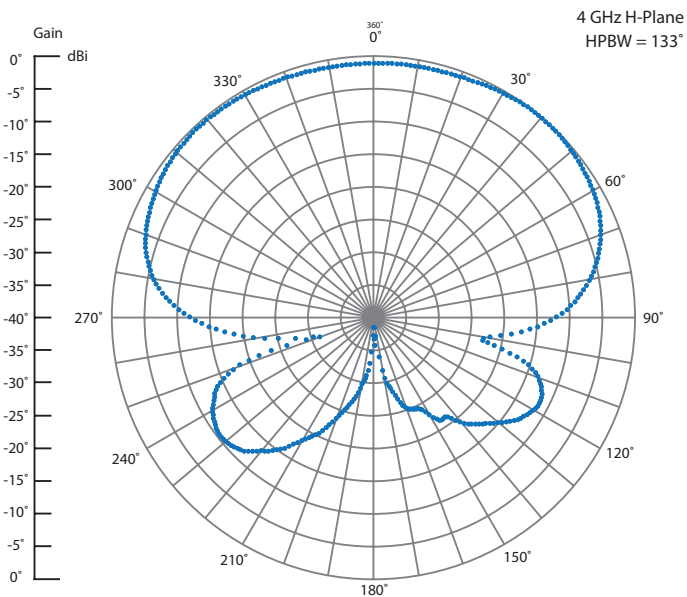

Pattern 1.8 GHz – 4 GHz

HyperLOG® PRO 18250

Pattern 6 GHz – 10 GHz

HyperLOG® PRO 18250

Pattern 12 GHz – 16 GHz

HyperLOG® PRO 18250

Pattern 18 GHz – 22 GHz

HyperLOG® PRO 18250

Pattern 24 GHz

HyperLOG® PRO 18250