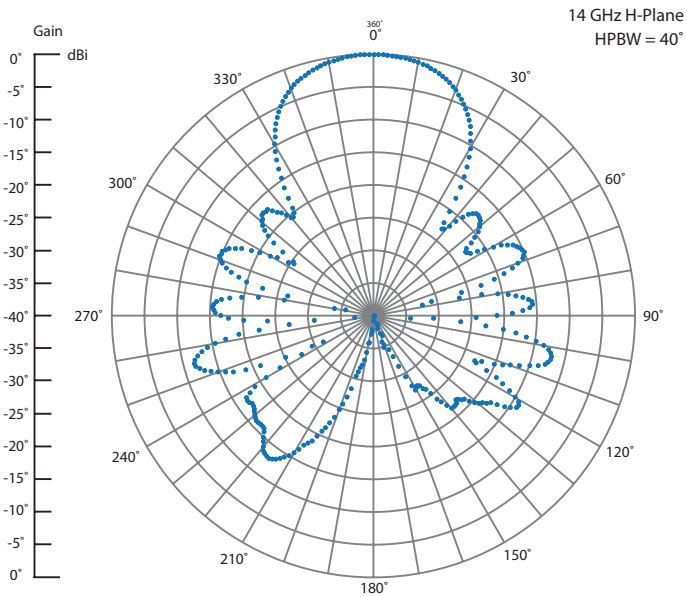

Pattern 1.8 GHz – 4 GHz

HyperLOG® PRO 18250

Pattern 6 GHz – 10 GHz

HyperLOG® PRO 18250

Pattern 12 GHz – 16 GHz

HyperLOG® PRO 18250

Pattern 18 GHz – 22 GHz

HyperLOG® PRO 18250

Pattern 24 GHz

HyperLOG® PRO 18250