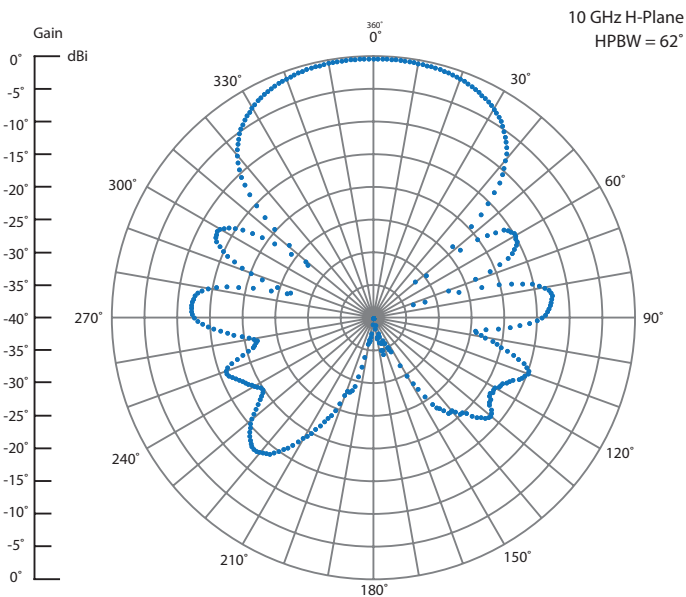

Pattern 1.8 GHz – 4 GHz

HyperLOG® PRO 18250

Pattern 6 GHz – 10 GHz

HyperLOG® PRO 18250

Pattern 12 GHz – 16 GHz

HyperLOG® PRO 18250

Pattern 18 GHz – 22 GHz

HyperLOG® PRO 18250

Pattern 24 GHz

HyperLOG® PRO 18250