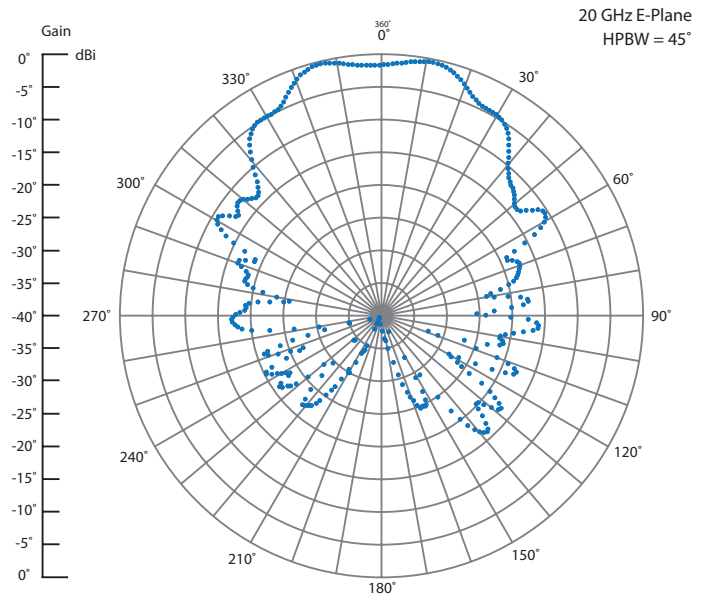

Pattern 1.8 GHz – 4 GHz

HyperLOG® PRO 18250

Pattern 6 GHz – 10 GHz

HyperLOG® PRO 18250

Pattern 12 GHz – 16 GHz

HyperLOG® PRO 18250

Pattern 18 GHz – 22 GHz

HyperLOG® PRO 18250

Pattern 24 GHz

HyperLOG® PRO 18250