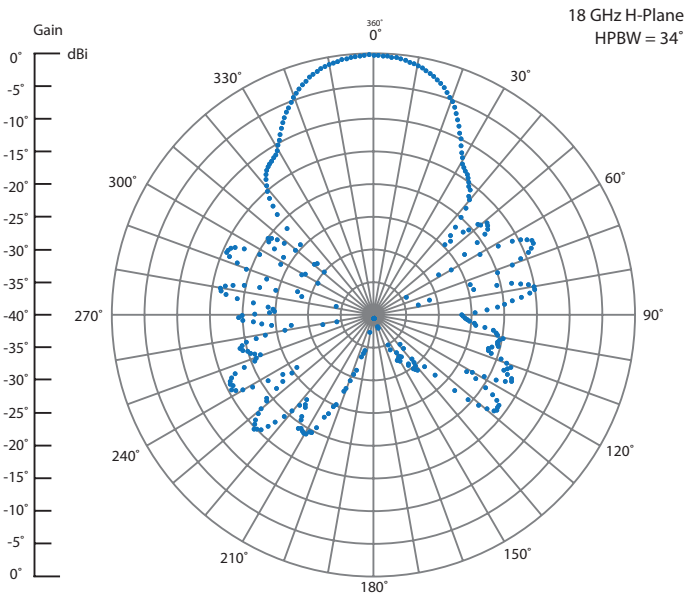

Pattern 1.8 GHz – 4 GHz

HyperLOG® PRO 18250

Pattern 6 GHz – 10 GHz

HyperLOG® PRO 18250

Pattern 12 GHz – 16 GHz

HyperLOG® PRO 18250

Pattern 18 GHz – 22 GHz

HyperLOG® PRO 18250

Pattern 24 GHz

HyperLOG® PRO 18250