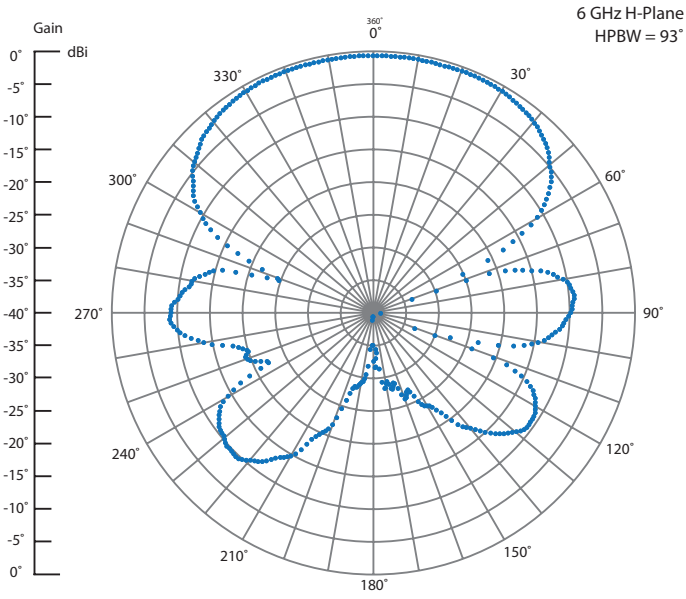

Pattern 1.8 GHz – 4 GHz

HyperLOG® PRO 18250

Pattern 6 GHz – 10 GHz

HyperLOG® PRO 18250

Pattern 12 GHz – 16 GHz

HyperLOG® PRO 18250

Pattern 18 GHz – 22 GHz

HyperLOG® PRO 18250

Pattern 24 GHz

HyperLOG® PRO 18250