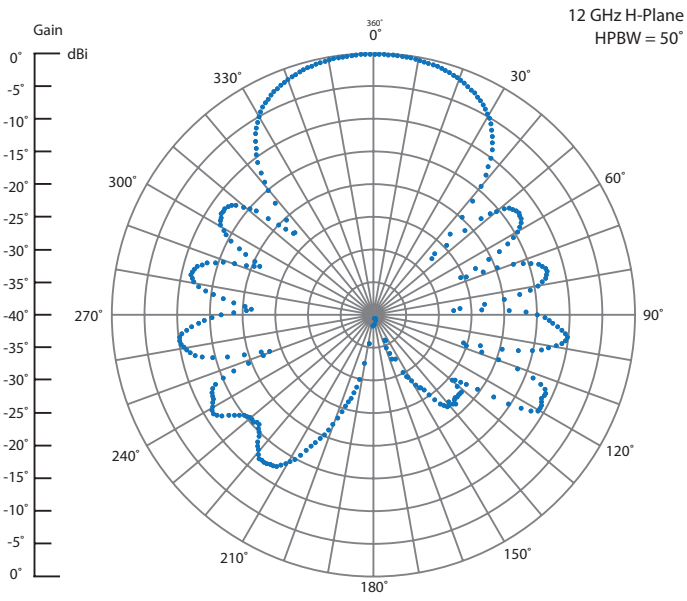

Pattern 1.8 GHz – 4 GHz

HyperLOG® PRO 18250

Pattern 6 GHz – 10 GHz

HyperLOG® PRO 18250

Pattern 12 GHz – 16 GHz

HyperLOG® PRO 18250

Pattern 18 GHz – 22 GHz

HyperLOG® PRO 18250

Pattern 24 GHz

HyperLOG® PRO 18250