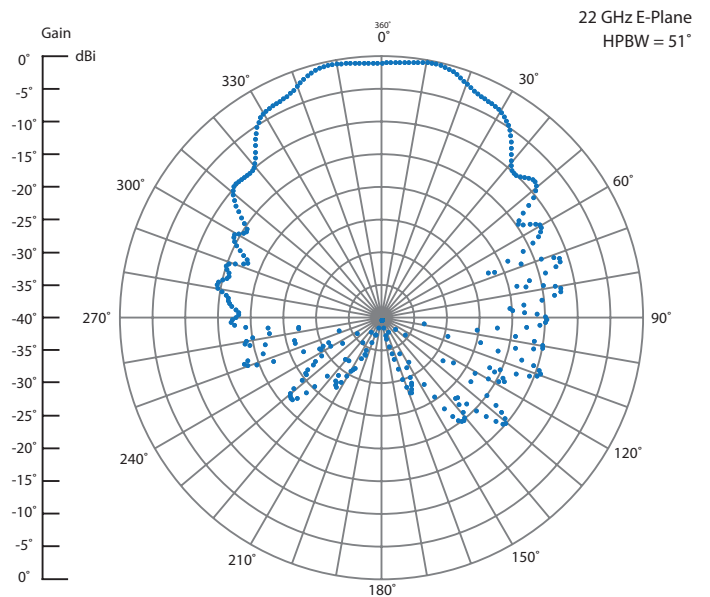

Pattern 1.8 GHz – 4 GHz

HyperLOG® PRO 18250

Pattern 6 GHz – 10 GHz

HyperLOG® PRO 18250

Pattern 12 GHz – 16 GHz

HyperLOG® PRO 18250

Pattern 18 GHz – 22 GHz

HyperLOG® PRO 18250

Pattern 24 GHz

HyperLOG® PRO 18250