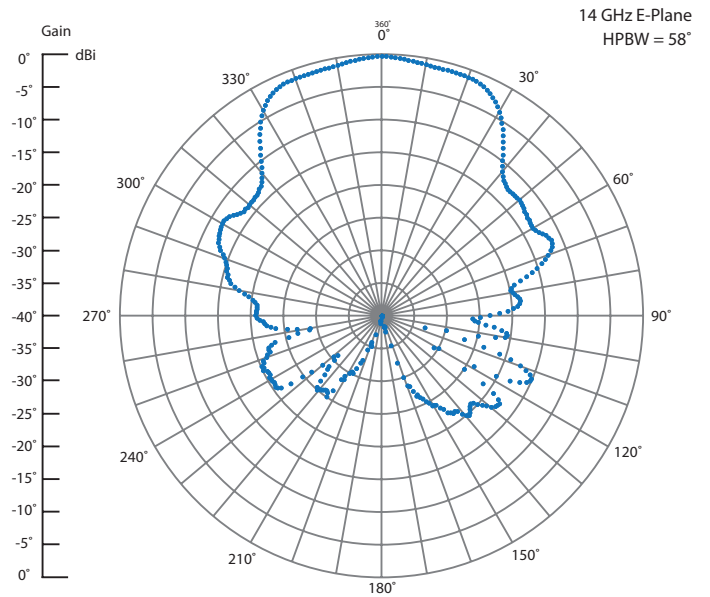

Pattern 1.8 GHz – 4 GHz

HyperLOG® PRO 18250

Pattern 6 GHz – 10 GHz

HyperLOG® PRO 18250

Pattern 12 GHz – 16 GHz

HyperLOG® PRO 18250

Pattern 18 GHz – 22 GHz

HyperLOG® PRO 18250

Pattern 24 GHz

HyperLOG® PRO 18250