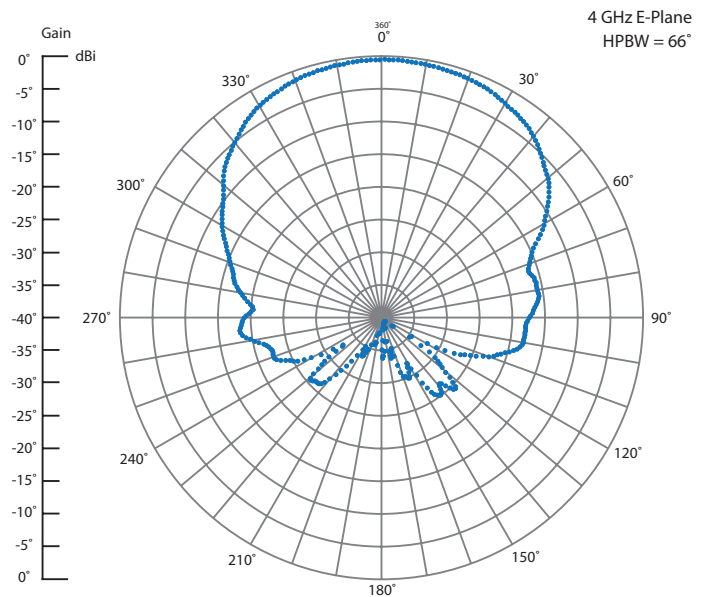

Pattern 1.8 GHz – 4 GHz

HyperLOG® PRO 18250

Pattern 6 GHz – 10 GHz

HyperLOG® PRO 18250

Pattern 12 GHz – 16 GHz

HyperLOG® PRO 18250

Pattern 18 GHz – 22 GHz

HyperLOG® PRO 18250

Pattern 24 GHz

HyperLOG® PRO 18250