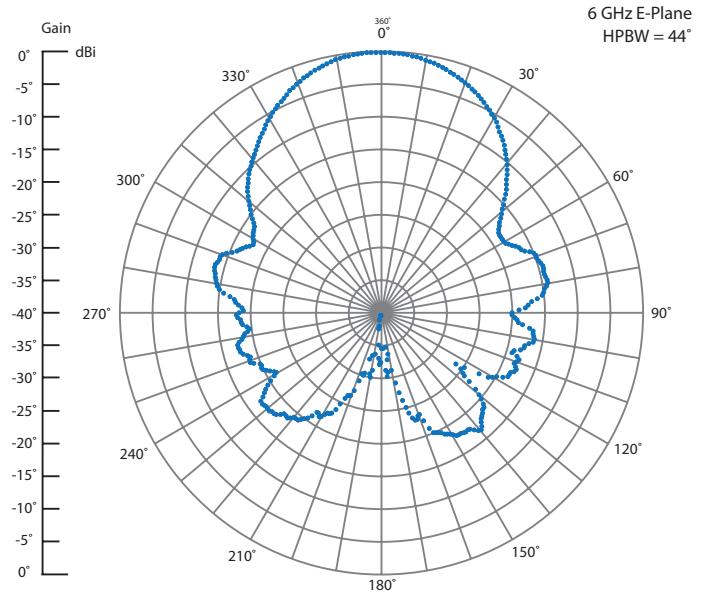

Pattern 1.8 GHz – 4 GHz

HyperLOG® PRO 18250

Pattern 6 GHz – 10 GHz

HyperLOG® PRO 18250

Pattern 12 GHz – 16 GHz

HyperLOG® PRO 18250

Pattern 18 GHz – 22 GHz

HyperLOG® PRO 18250

Pattern 24 GHz

HyperLOG® PRO 18250