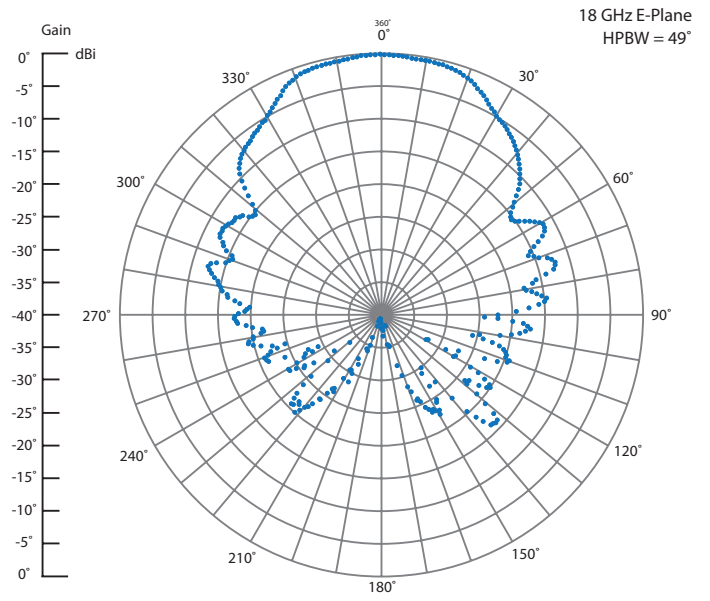

Pattern 1.8 GHz – 4 GHz

HyperLOG® PRO 18250

Pattern 6 GHz – 10 GHz

HyperLOG® PRO 18250

Pattern 12 GHz – 16 GHz

HyperLOG® PRO 18250

Pattern 18 GHz – 22 GHz

HyperLOG® PRO 18250

Pattern 24 GHz

HyperLOG® PRO 18250