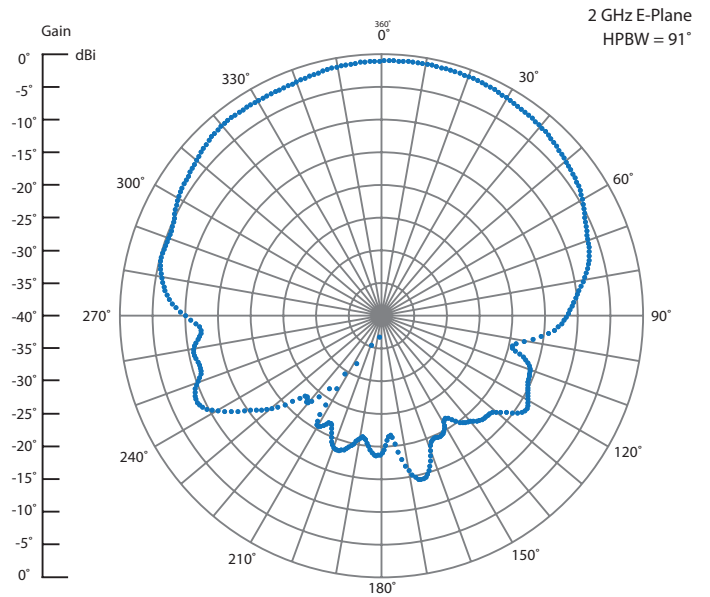

Pattern 1.8 GHz – 4 GHz

HyperLOG® PRO 18250

Pattern 6 GHz – 10 GHz

HyperLOG® PRO 18250

Pattern 12 GHz – 16 GHz

HyperLOG® PRO 18250

Pattern 18 GHz – 22 GHz

HyperLOG® PRO 18250

Pattern 24 GHz

HyperLOG® PRO 18250