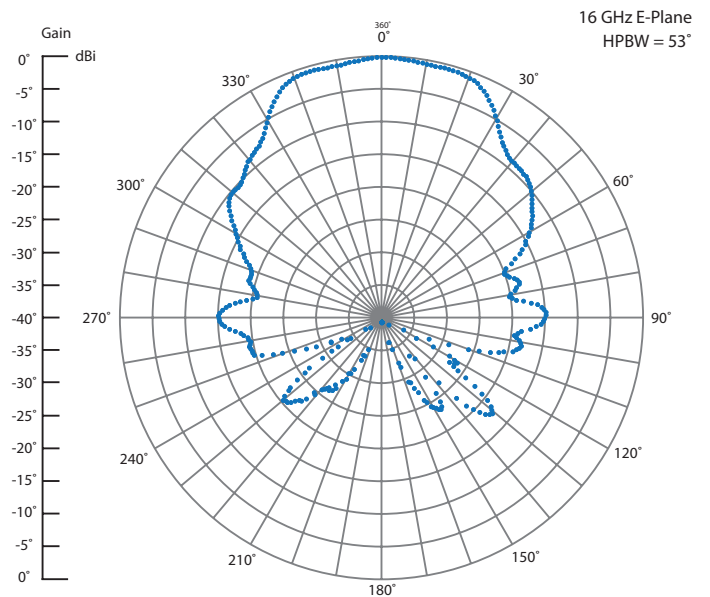

Pattern 1.8 GHz – 4 GHz

HyperLOG® PRO 18250

Pattern 6 GHz – 10 GHz

HyperLOG® PRO 18250

Pattern 12 GHz – 16 GHz

HyperLOG® PRO 18250

Pattern 18 GHz – 22 GHz

HyperLOG® PRO 18250

Pattern 24 GHz

HyperLOG® PRO 18250