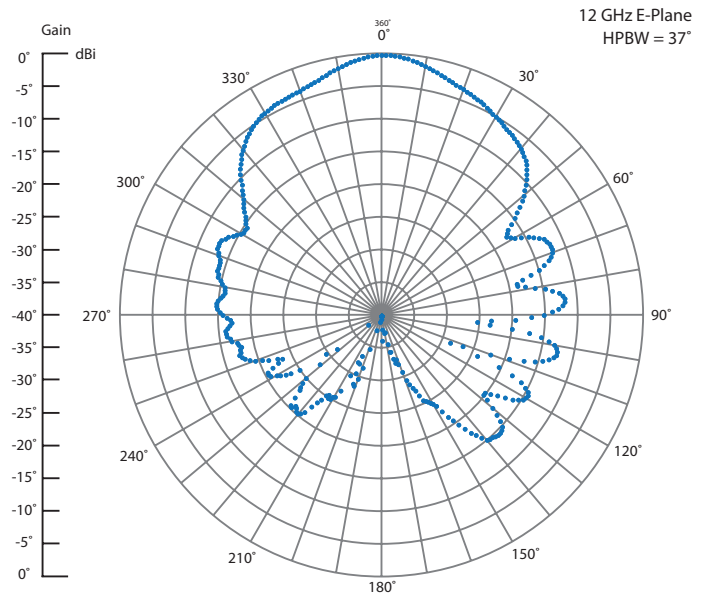

Pattern 1.8 GHz – 4 GHz

HyperLOG® PRO 18250

Pattern 6 GHz – 10 GHz

HyperLOG® PRO 18250

Pattern 12 GHz – 16 GHz

HyperLOG® PRO 18250

Pattern 18 GHz – 22 GHz

HyperLOG® PRO 18250

Pattern 24 GHz

HyperLOG® PRO 18250