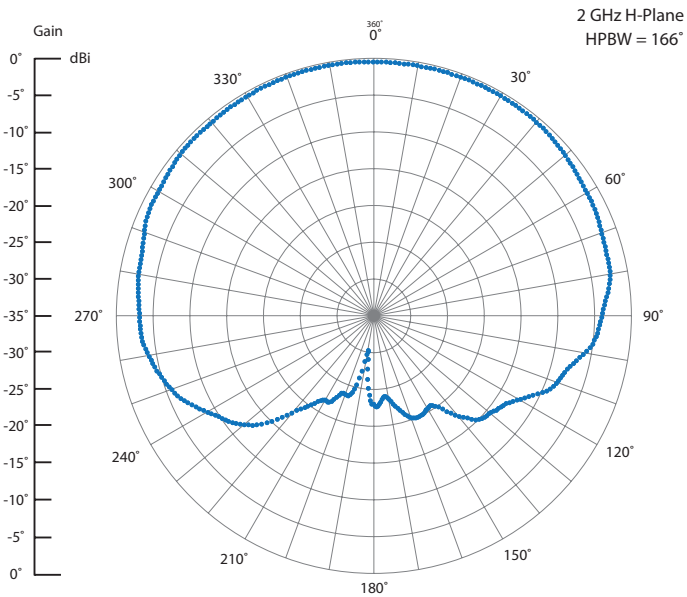

Pattern 1.8 GHz – 4 GHz

HyperLOG® PRO 18250

Pattern 6 GHz – 10 GHz

HyperLOG® PRO 18250

Pattern 12 GHz – 16 GHz

HyperLOG® PRO 18250

Pattern 18 GHz – 22 GHz

HyperLOG® PRO 18250

Pattern 24 GHz

HyperLOG® PRO 18250