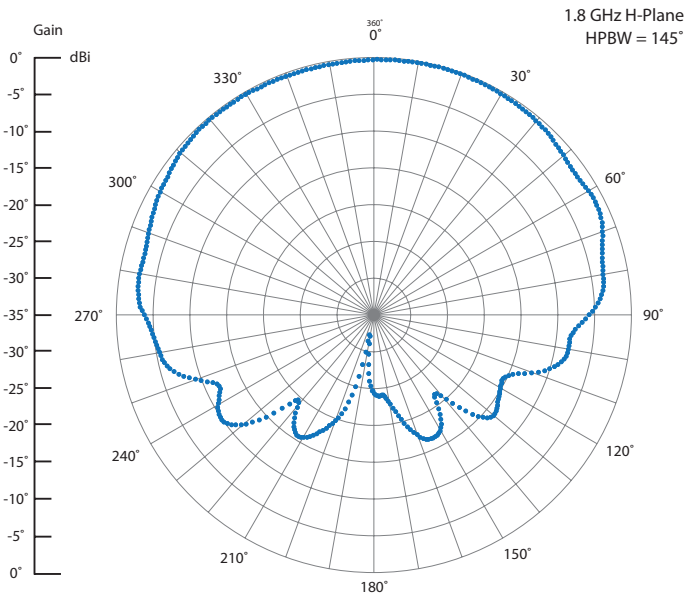

Pattern 1.8 GHz – 4 GHz

HyperLOG® PRO 18250