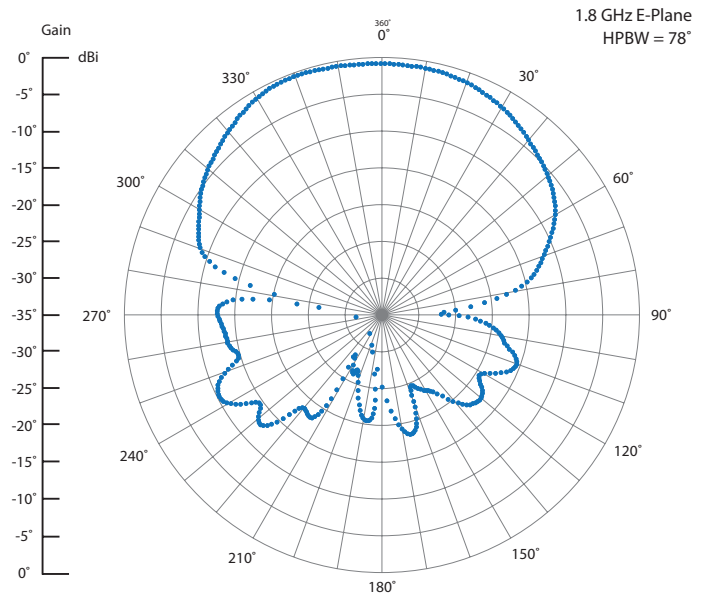

Pattern 1.8 GHz – 4 GHz

HyperLOG® PRO 18250

Pattern 6 GHz – 10 GHz

HyperLOG® PRO 18250

Pattern 12 GHz – 16 GHz

HyperLOG® PRO 18250

Pattern 18 GHz – 22 GHz

HyperLOG® PRO 18250

Pattern 24 GHz

HyperLOG® PRO 18250