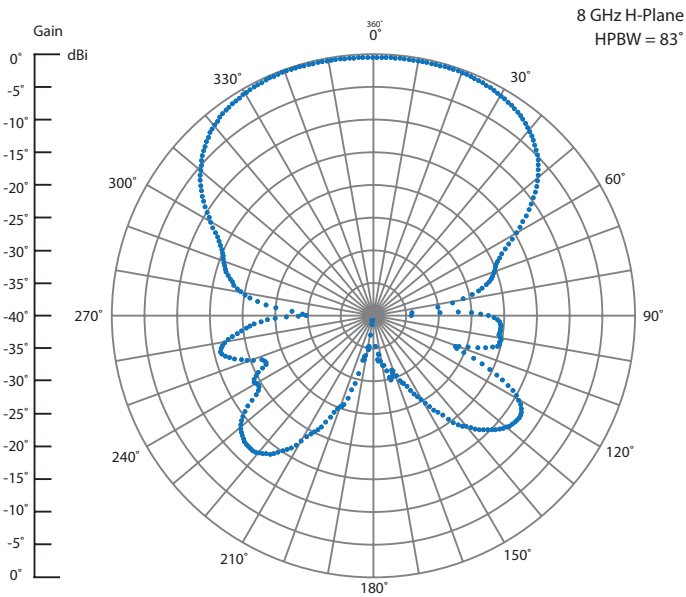

Pattern 1.8 GHz – 4 GHz

HyperLOG® PRO 18250

Pattern 6 GHz – 10 GHz

HyperLOG® PRO 18250

Pattern 12 GHz – 16 GHz

HyperLOG® PRO 18250

Pattern 18 GHz – 22 GHz

HyperLOG® PRO 18250

Pattern 24 GHz

HyperLOG® PRO 18250