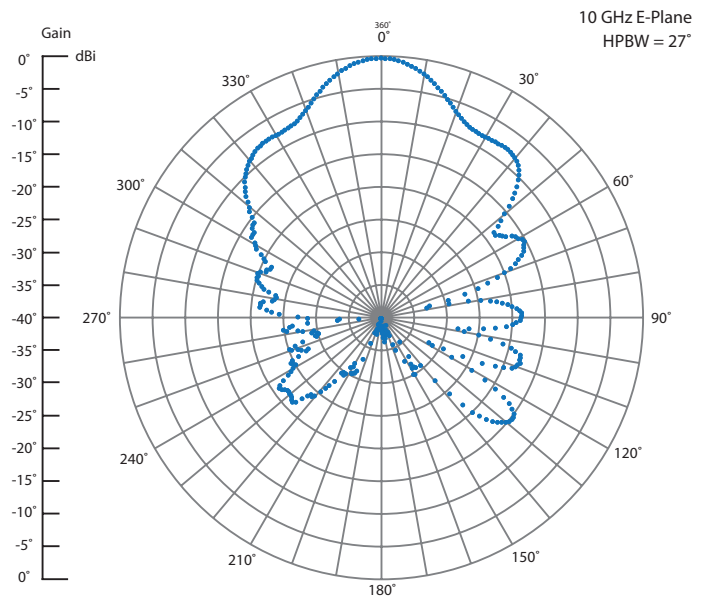

Pattern 1.8 GHz – 4 GHz

HyperLOG® PRO 18250

Pattern 6 GHz – 10 GHz

HyperLOG® PRO 18250

Pattern 12 GHz – 16 GHz

HyperLOG® PRO 18250

Pattern 18 GHz – 22 GHz

HyperLOG® PRO 18250

Pattern 24 GHz

HyperLOG® PRO 18250