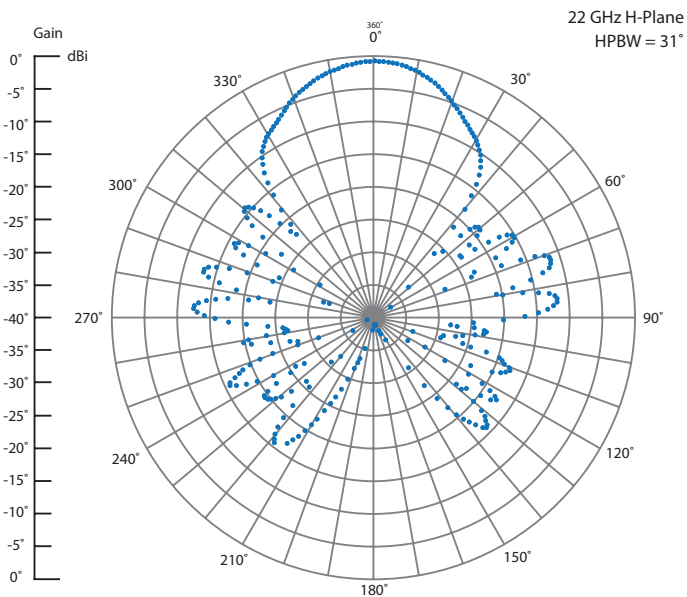

Pattern 1.8 GHz – 4 GHz

HyperLOG® PRO 18250

Pattern 6 GHz – 10 GHz

HyperLOG® PRO 18250

Pattern 12 GHz – 16 GHz

HyperLOG® PRO 18250

Pattern 18 GHz – 22 GHz

HyperLOG® PRO 18250

Pattern 24 GHz

HyperLOG® PRO 18250