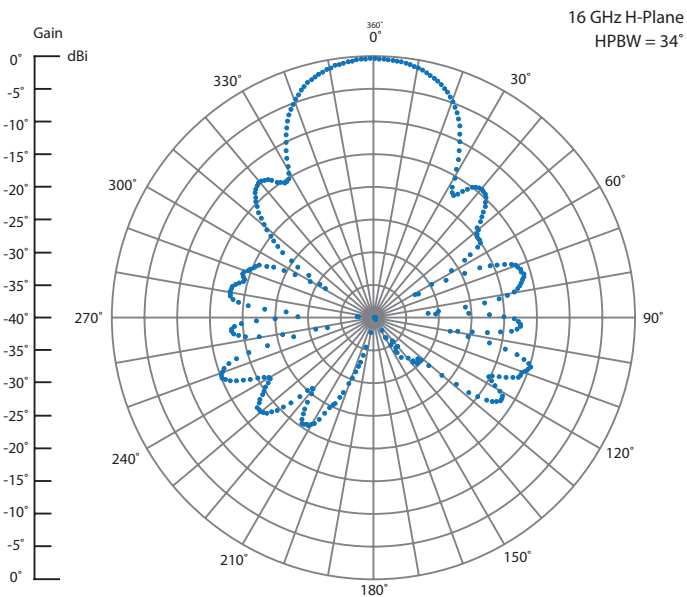

Pattern 1.8 GHz – 4 GHz

HyperLOG® PRO 18250

Pattern 6 GHz – 10 GHz

HyperLOG® PRO 18250

Pattern 12 GHz – 16 GHz

HyperLOG® PRO 18250

Pattern 18 GHz – 22 GHz

HyperLOG® PRO 18250

Pattern 24 GHz

HyperLOG® PRO 18250